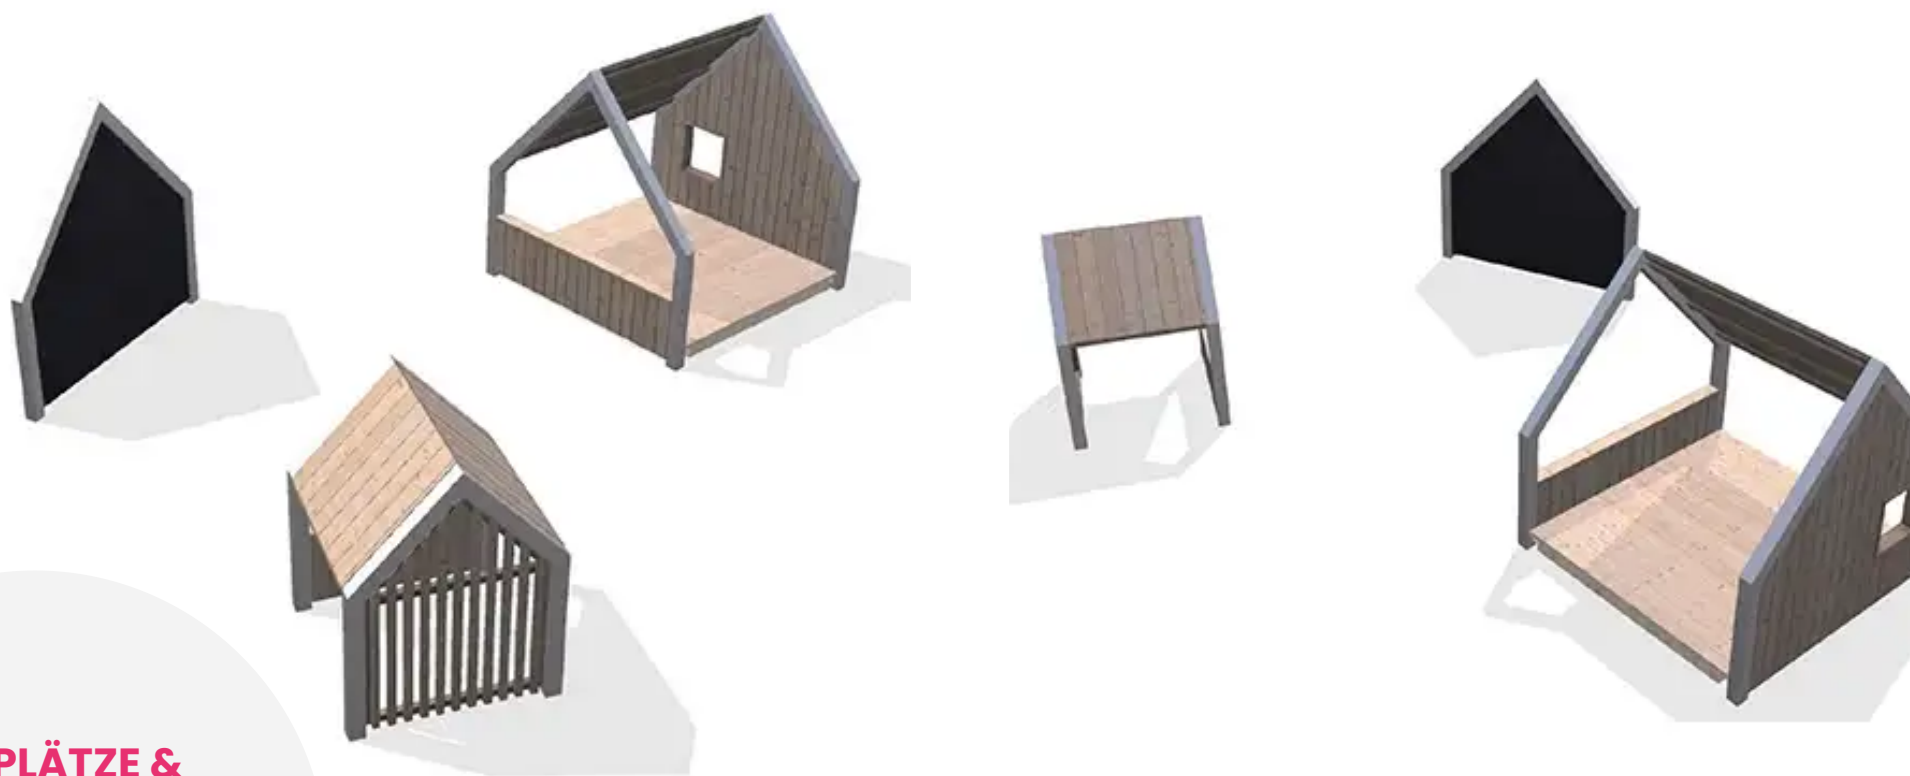

BESCHREIBUNG

Die Arthur-Serie bietet Kindern den idealen Rahmen, um ihrer Fantasie freien Lauf zu lassen! Sie zeichnet sich durch ihren nordischen Look und ihr modulares Design mit Rahmen in verschiedenen Größen aus. Das Sortiment ist auf unterschiedliche Bedürfnisse und Altersgruppen zugeschnitten.

Dieses Set enthält zwei Häuschen in unterschiedlichen Größen und eine große Fassade mit einer Tafel, die einen leicht überdachten Außenbereich schafft, der sich hervorragend für immersive Spiele und Rollenspiele eignet. Die Häuschen sind offen und haben keine Seitenwände, damit die Kinder frei spielen und sich von einem Häuschen zum anderen bewegen können.

EINSATZBEREICH : Natürlich

AKTIVITÄT : Fantasieren / Erfinden Barrierefrei Gemeinsam spielen / teilen

Inklusiv Zeichnen

NORMEN : EN 1176

SPIELPLÄTZE & SPIELRÄUME

SPIELHÄUSER &
SPIELHÜTTEN

ART.-NR. : ORG4601
ELVERDAL