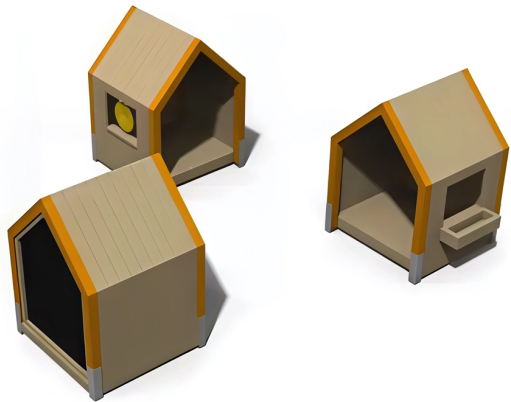

BESCHREIBUNG

Drei von Architekten entworfene Spielhäuser für öffentliche Spielplätze, gefertigt aus Lärchenholz in schlichtem, nordischem Design.
Zusammensetzung: 3x Spielhaus THEODORE (Art.-Nr. ORG4000BY).

EINSATZBEREICH: Natürlich

AKTIVITÄT: Fantasieren / Erfinden Gemeinsam spielen / teilen

NORMEN: EN 1176

SPIELPLÄTZE & SPIELRÄUME

SPIELHÄUSER &
SPIELHÜTTEN

ART.-NR. : ORG4523BY
ELVERDAL

SPIELPLÄTZE & SPIELRÄUME