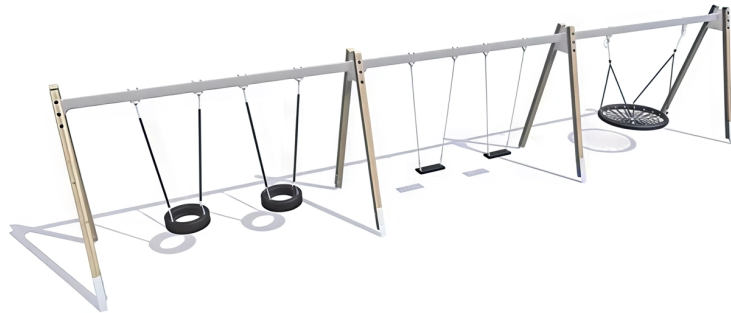

BESCHREIBUNG

Fünf-Sitz-Klettergerüst: ein Nest, zwei Reifen und zwei flache Sitze.
Die Schaukel ist ein unverzichtbarer Bestandteil jedes Spielplatzes. Sie fördert die grobmotorischen Fähigkeiten und trägt zu einem besseren Gleichgewichtssinn sowie einer besseren Raumwahrnehmung bei.
Materialien: Vierkantpfosten aus Lärchenholz – Querstange aus Stahl.

EINSATZBEREICH: Natürlich

AKTIVITÄT: Gemeinsam spielen / teilen Schaukeln Inklusiv

NORMEN: EN 1176

SPIELPLÄTZE & SPIELRÄUME

SCHAUKELEN &
SCHAUKELANLAGEN

ART.-NR. : ORG18040XX
ELVERDAL

SPIELPLÄTZE & SPIELRÄUME