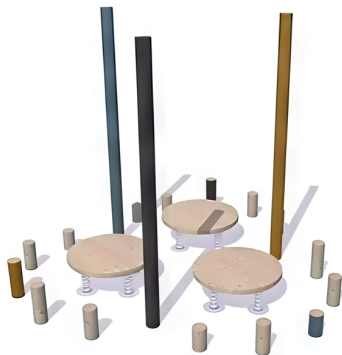

BESCHREIBUNG

Ein wunderschöner Balance- und Kletterparcours für die Kleinsten, ideal für öffentliche Spielplätze.
Spielerische Motorik: Der Entwicklung der körperlichen Fähigkeiten der Kinder auf dem Spielplatz wird große Bedeutung beigemessen.

Bestehend aus:

- Balance-Stelzen
- runden Federplattformen.

MATERIALIEN

◉ Robinie

PRODUKTEIGENSCHAFTEN

PRODUKTFAMILIE: Balancierparcours / Slackline

HERSTELLER: ELVERDAL

MATERIAL: Robinie

MINDESTALTER: 3 Jahre

HÖCHSTALTER: 12 Jahre

EINSATZBEREICH: Natürlich

AKTIVITÄT: Gemeinsam spielen / teilen Balancieren Überqueren Auf Feder schaukeln

NORMEN: EN 1176

SPIELPLÄTZE & SPIELRÄUME

BALANCIER- &
GLEICHGEWICHTSSPIELE

ART.-NR. : ORG18036XX
ELVERDAL

SPIELPLÄTZE & SPIELRÄUME

BALANCIER- &
GLEICHGEWICHTSSPIELE

ART.-NR. : **ORG18036XX**
ELVERDAL

Datum der Veröffentlichung des Datensatzes: 15.05.2026 16:18:11
Web-Produktseite : **ORG18036XX**