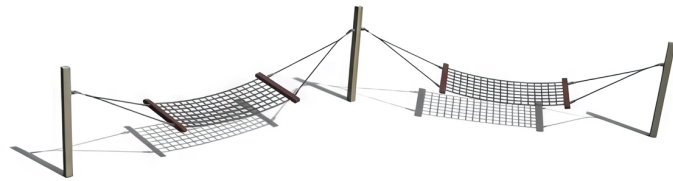

BESCHREIBUNG

Aufhängehöhe: 1,25 m.
Hängematten dienen oft als sozialer Treffpunkt und fördern gleichzeitig den Gleichgewichtssinn.
Die Schaukel bietet Kindern eine besondere Sitzgelegenheit und ein einzigartiges Erlebnis. Durch das Schaukeln werden die kinästhetischen und posturalen Fähigkeiten verbessert.
Materialien: Vierkantpfosten aus Eiche – Seil mit Stahlkern.

HÖCHSTALTER: 12 Jahre

EINSATZBEREICH: Natürlich

AKTIVITÄT: Gemeinsam spielen / teilen Schaukeln Ausruhen Inklusiv

NORMEN: EN 1176

SPIELPLÄTZE & SPIELRÄUME

SCHAUKELEN &
SCHAUKELANLAGEN

ART.-NR. : **ORG1452CY**
ELVERDAL