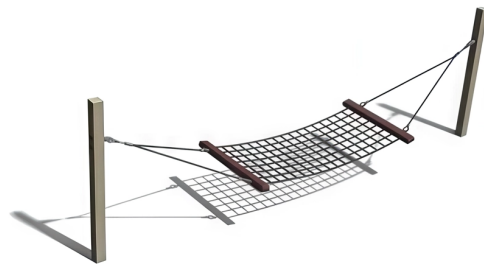

SPIELPLÄTZE & SPIELRÄUME

SCHAUKELN &
SCHAUKELANLAGEN

ART.-NR. : **ORG1451CY**
ELVERDAL

Datum der Veröffentlichung des Datensatzes: 17.05.2026 13:18:39

Web-Produktseite : **ORG1451CY**