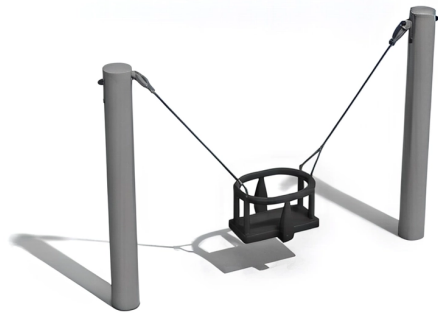

SPIELPLÄTZE & SPIELRÄUME

SCHAUKELN &
SCHAUKELANLAGEN

ART.-NR. : **ORG1356DY**
ELVERDAL

Datum der Veröffentlichung des Datensatzes: 17.05.2026 17:47:17

Web-Produktseite : **ORG1356DY**