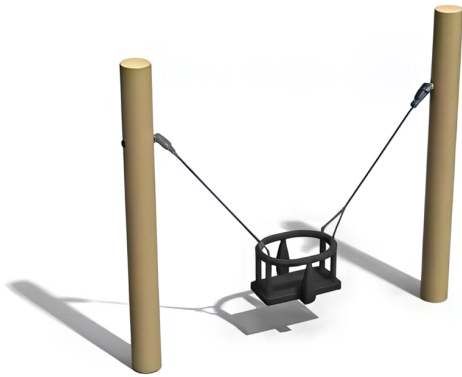

#### BESCHREIBUNG

Spielgerüst mit Babysitz.

Aufhängehöhe: 1,25 m.

Als unverzichtbares Element auf jedem Spielplatz fördert die Schaukel die grobmotorischen Fähigkeiten und trägt zu einem besseren Gleichgewichtssinn sowie einer besseren räumlichen Wahrnehmung bei.

Materialien: Rundpfosten aus Robinienholz.

Dieses Modell ist auch in anderen Ausführungen erhältlich.

**NORMEN** : EN 1176

SE BALANCER

## SPIELPLÄTZE & SPIELRÄUME

SCHAUKELEN &  
SCHAUKELANLAGEN

ART.-NR. : ORG1356AY  
ELVERDAL