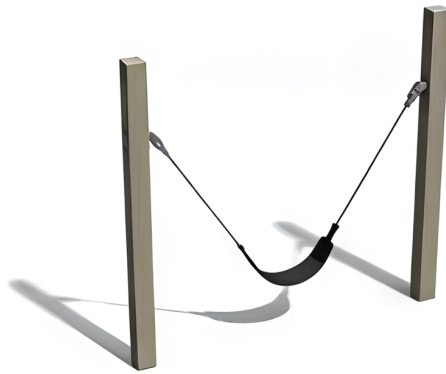

SPIELPLÄTZE & SPIELRÄUME

SCHAUKELN &
SCHAUKELANLAGEN

ART.-NR. : **ORG1355CY**
ELVERDAL

Datum der Veröffentlichung des Datensatzes: 17.05.2026 14:35:35

Web-Produktseite : **ORG1355CY**