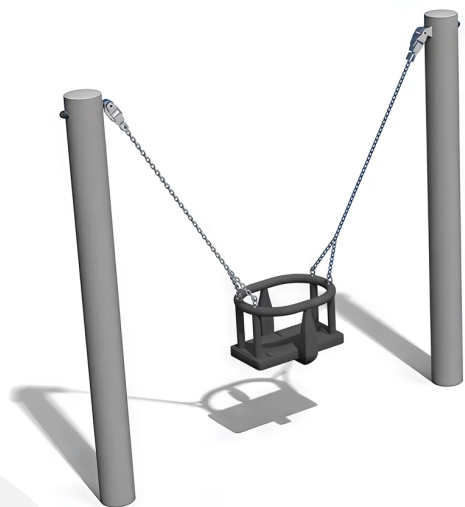

SPIELPLÄTZE & SPIELRÄUME

SCHAUKELN &
SCHAUKELANLAGEN

ART.-NR. : **ORG1306DY**
ELVERDAL

Datum der Veröffentlichung des Datensatzes: 17.05.2026 12:27:12

Web-Produktseite : **ORG1306DY**