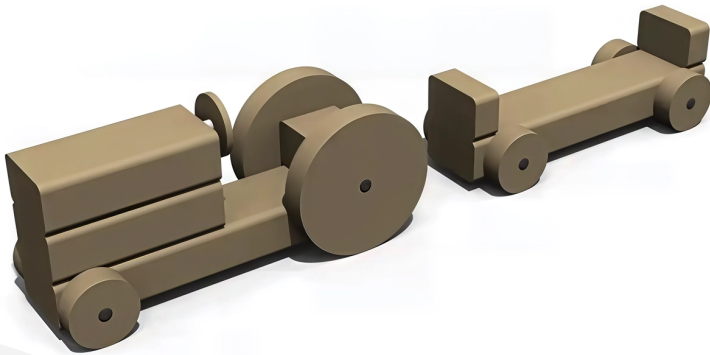

BESCHREIBUNG

Thematisches Spielelement in schlichtem Design für Spielplätze im Freien. Dieses Spielgerät ist für die Kleinsten gedacht, insbesondere in Krippen, Kindergärten und Parks. Es ermöglicht ihnen, gemeinsam Spaß an anregenden thematischen Spielen zu haben und in fantasievolle und soziale Spielsituationen einzutauchen.

MATERIALIEN

 Eiche

PRODUKTEIGENSCHAFTEN

PRODUKTFAMILIE : Skulpturen

HERSTELLER : ELVERDAL

MATERIAL : Eiche

MINDESTALTER : 1 Jahr

HÖCHSTALTER : 6 Jahre

EINSATZBEREICH : Natürlich

AKTIVITÄT : Fantasieren / Erfinden Handhaben Gemeinsam spielen / teilen
Klettern

NORMEN : EN 1176

SPIELPLÄTZE & SPIELRÄUME

SKULPTUREN

ART.-NR. : ORG13005CY
ELVERDAL

SPIELPLÄTZE & SPIELRÄUME