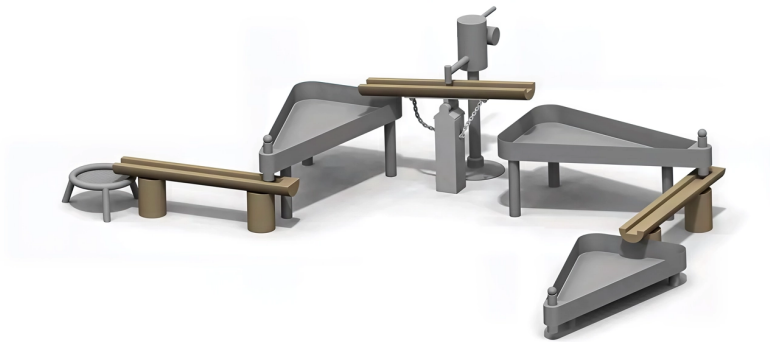

BESCHREIBUNG

Wasserspielkombination bestehend aus drei Rinnen, drei dreieckigen Stahlbecken, einem Sieb und einer Wasserpumpe.
Ein einfaches und unterhaltsames System für Kinder jeden Alters.

MATERIALIEN

AKTIVITÄT : Handhaben Gemeinsam spielen / teilen

NORMEN : EN 1176

MANIPULER

PARTAGER
JOUER ENSEMBLE

SPIELPLÄTZE & SPIELRÄUME

SAND- & WASSERSPIELE

ART.-NR. : ORG12008AY
ELVERDAL

SPIELPLÄTZE & SPIELRÄUME