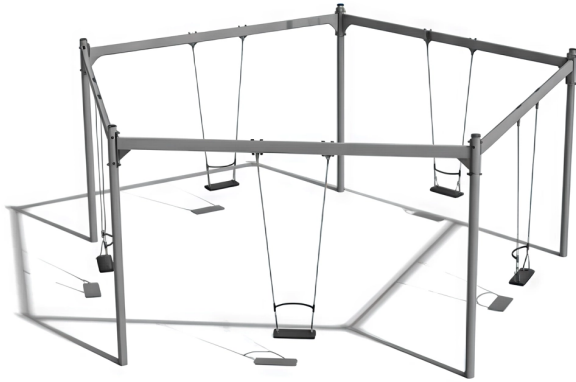

#### BESCHREIBUNG

Fünf-Sitzer-Klettergerüst: flache Sitze mit Haltebügeln.

Aufhängehöhe: 2,40 m.

Als unverzichtbares Spielgerät fördert die Schaukel die grobmotorischen Fähigkeiten und trägt zu einem besseren Gleichgewicht sowie einer besseren Raumwahrnehmung bei.

Materialien: Rundstangen aus Stahl – Querstange aus Stahl.

Modell in weiteren Ausführungen erhältlich.

**AKTIVITÄT** : Gemeinsam spielen / teilen Schaukeln

**NORMEN** : EN 1176

## SPIELPLÄTZE & SPIELRÄUME

SCHAUKELEN &  
SCHAUKELANLAGEN

ART.-NR. : ORG1028DY  
ELVERDAL