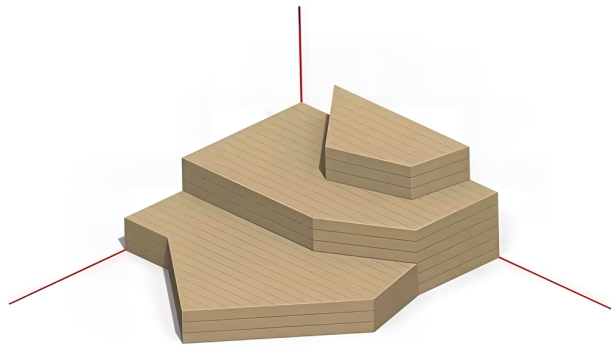

STADTMOBILIAR

BEGEGNUNGZONEN

ART.-NR. : **ORG10003A**

ELVERDAL

Datum der Veröffentlichung des Datensatzes: 17.05.2026 11:07:42

Web-Produktseite : **ORG10003A**