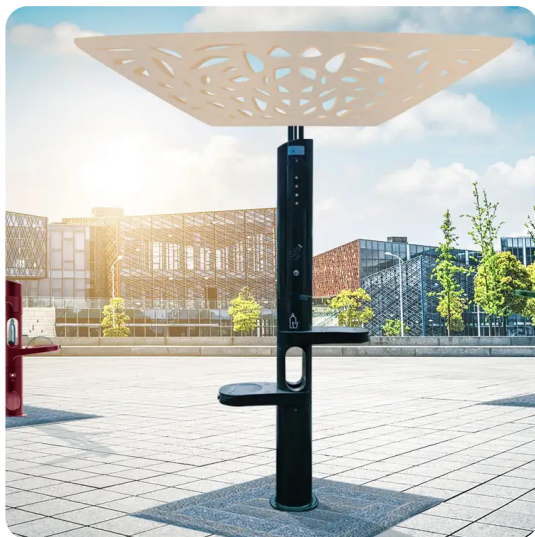

PRODUKTBLATT - STARRE ÜBERDACHUNG FÜR DEN BRUNNEN „FONTAINE UNIVERSELLE MÂT SOURCE“ AUS MIKROPERFORIERTEM STOFF.

BESCHREIBUNG

Mât Source®-Schattenspender-Modul.
Ein feststehender Schattenspender, der den universellen Mât Source-Brunnen mit Sprühdüsen ergänzt.
Der Schattenspender wird in einer Höhe von 2,7 m über dem Boden angebracht. -
©Water Connect – Design von Cooperative MU

MATERIALIEN

PRODUKTEIGENSCHAFTEN

PRODUKTFAMILIE : Stadtbrunnen
HERSTELLER : WATERCONNECT
AKTIVITÄT : Barrierefrei Betätigen

ACCESSIBLE PMR

ACTIONNER

STADTMOBILIAR

STADTBUNNEN

ART.-NR. : MSFB3
WATERCONNECT

 PRODUKTBLATT - STARRE ÜBERDACHUNG FÜR DEN BRUNNEN „FONTAINE UNIVERSELLE MÂT SOURCE“ AUS MIKROPERFORIERTEM STOFF.

STADTMOBILIAR

STADTBRUNNEN

ART.-NR. : MSFB3
WATERCONNECT

Datum der Veröffentlichung des Datensatzes: 17.06.2026 10:53:09