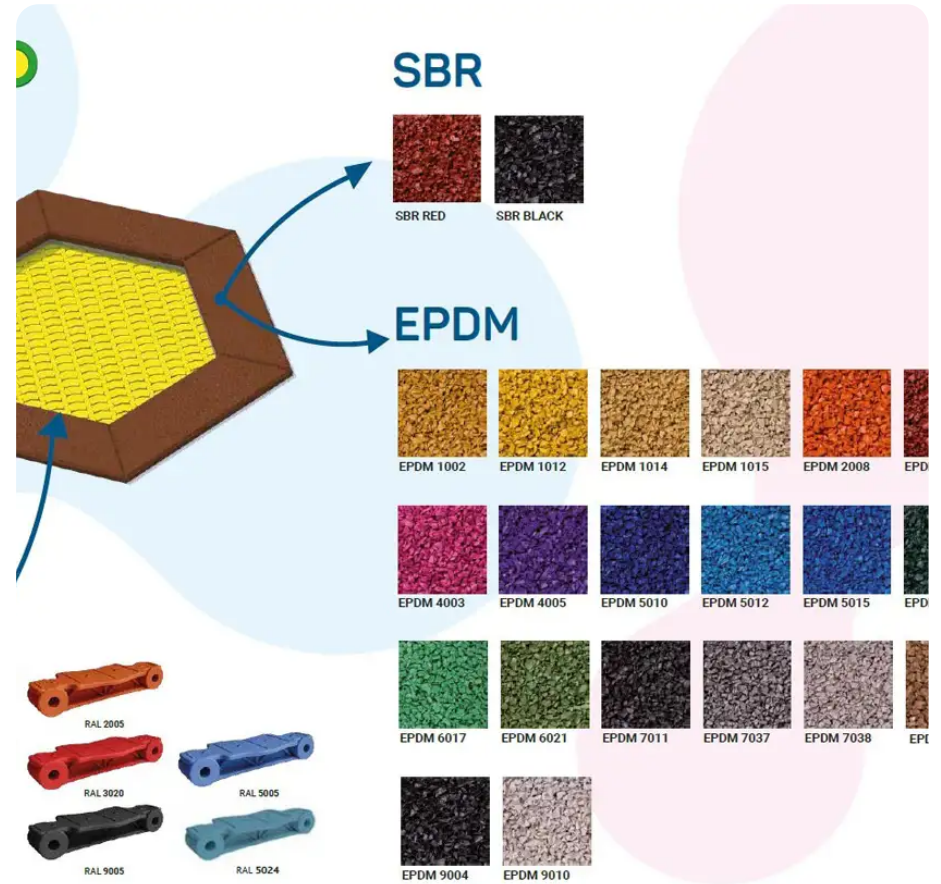

BESCHREIBUNG

Zusammensetzung: 3 runde RADO-Trampoline (Ø 125 cm) und 1 rundes RADO-Trampolin (Ø 175 cm).

Materialien:

Standard-Umrandung aus rotbraunem oder schwarzem SBR.

Sprungmatte aus sehr widerstandsfähigen Hercules-Lamellen mit einer Breite von 37 mm, in V-Form und mit verstärkten Rippen – 8 Farben zur Auswahl.

Optionen: – EPDM-Umrandung mit oder ohne Muster.

Auch in einer Version ohne SBR-Umrandung für die Installation in einem gegossenen weichen Bodenbelag erhältlich.

MATERIALIEN

Metall Gummi Polymer

PRODUKTEIGENSCHAFTEN

PRODUKTFAMILIE: Trampolin

HERSTELLER: INTER-PLAY

MATERIAL: Metall Gummi Polymer

EINSATZBEREICH: Urban

AKTIVITÄT: Gemeinsam spielen / teilen Springen

NORMEN: EN 1176

SPIELPLÄTZE & SPIELRÄUME

TRAMPOLINE

ART.-NR. : MA-SA-102

INTER-PLAY

SPIELPLÄTZE & SPIELRÄUME

TRAMPOLINE

ART.-NR. : MA-SA-102
INTER-PLAY

Datum der Veröffentlichung des Datensatzes: 17.05.2026 11:13:49
Web-Produktseite : MA-SA-102