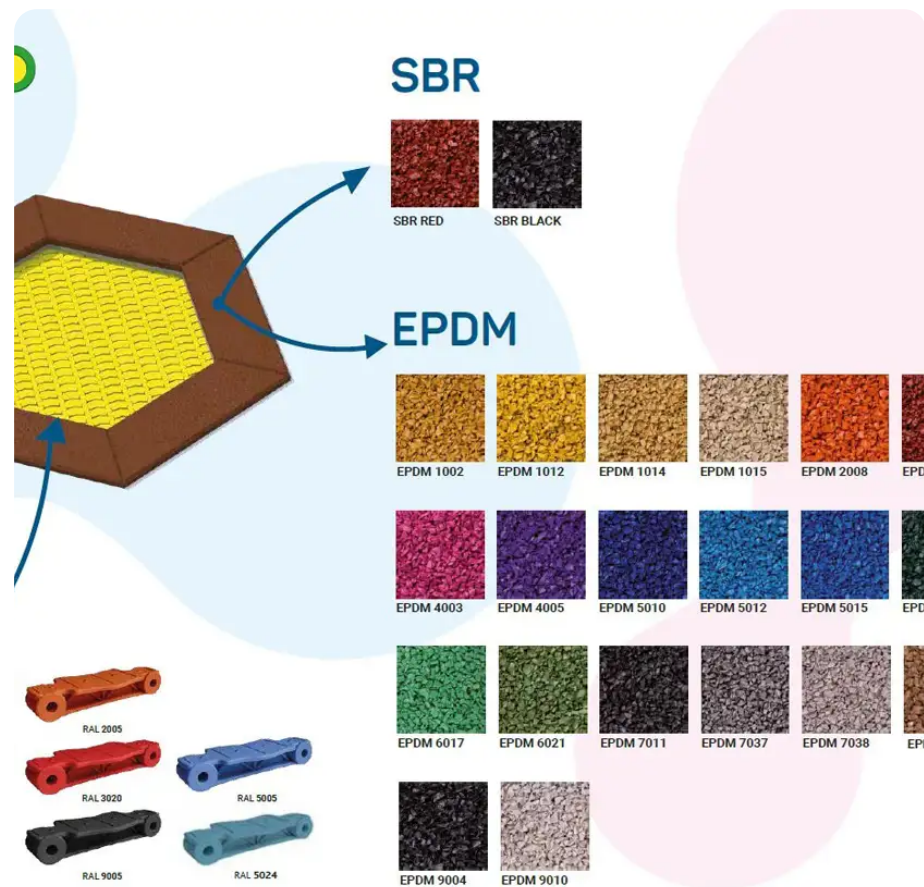

BESCHREIBUNG

Zusammensetzung: 2 runde RADO-Trampoline (ø 125 cm) und 1 rundes RADO-Trampolin (ø 175 cm).

Materialien:

Standard-Umrandung aus rotbraunem oder schwarzem SBR.

Sprungmatte aus sehr widerstandsfähigen Hercules-Lamellen mit einer Breite von 37 mm, in V-Form und mit verstärkten Rippen – 8 Farben zur Auswahl.

Optionen: – EPDM-Umrandung mit oder ohne Muster.

Auch in einer Version ohne SBR-Umrandung für die Installation in gegossenem Weichboden erhältlich.

MATERIALIEN

Metall Gummi Polymer

PRODUKTEIGENSCHAFTEN

PRODUKTFAMILIE: Trampolin

HERSTELLER: INTER-PLAY

MATERIAL: Metall Gummi Polymer

EINSATZBEREICH: Urban

AKTIVITÄT: Gemeinsam spielen / teilen Springen

NORMEN: EN 1176

SPIELPLÄTZE & SPIELRÄUME

TRAMPOLINE

ART.-NR. : MA-SA-101

INTER-PLAY

SPIELPLÄTZE & SPIELRÄUME

TRAMPOLINE

ART.-NR. : MA-SA-101
INTER-PLAY

Datum der Veröffentlichung des Datensatzes: 17.05.2026 09:32:37
Web-Produktseite : MA-SA-101