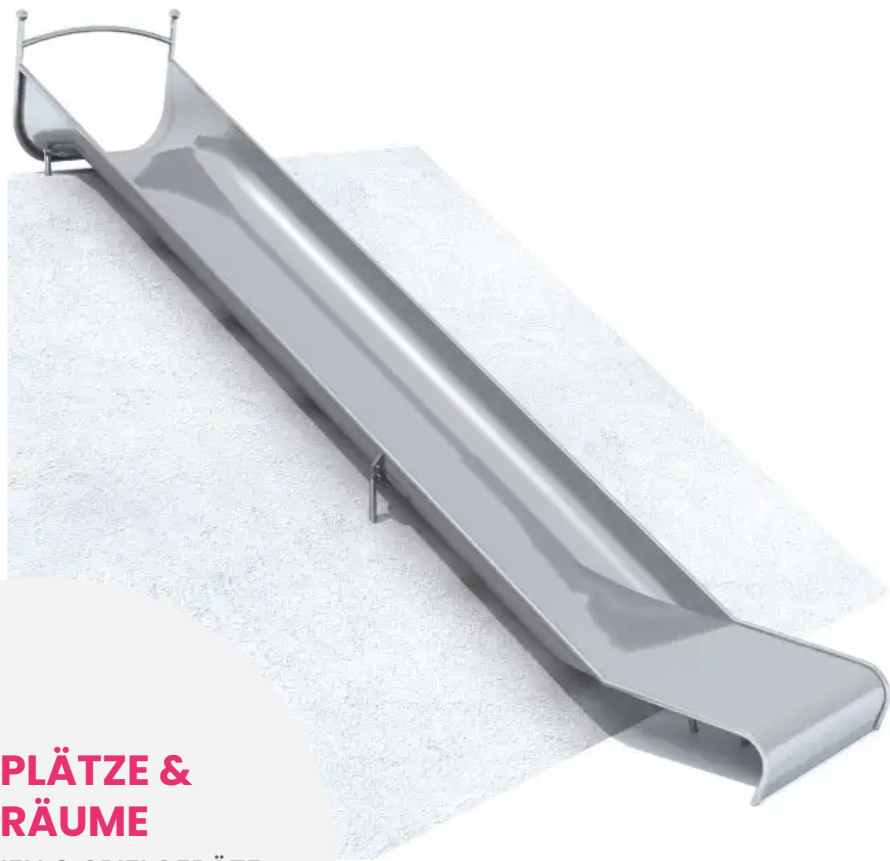

#### BESCHREIBUNG

Die breite Rutsche ELIRI ist ein zeitloses Spielplatzelement, das Kindern ein dynamisches und sicheres Spielerlebnis bietet.

Ihre leicht geschwungene Rutschfläche und ihre stabile Konstruktion machen sie zu einer ausgezeichneten Wahl für jeden Freizeitbereich, sowohl in Parks als auch in Wohngebieten. Ihre hochwertige Verarbeitung garantiert Langlebigkeit, Sicherheit und einen dauerhaften Einsatz.

Die Rutsche ist für die Installation an einem Hang konzipiert, wodurch sie sich natürlich und ästhetisch in die Umgebung des Spielplatzes einfügt.

#### PRODUKTEIGENSCHAFTEN

**PRODUKTFAMILIE :** Rutschen & Gleitspiele

**HERSTELLER :** INTER-PLAY

**MATERIAL :** Edelstahl

**MINDESTALTER :** 3 Jahre

**TYP :** Hangrutsche Gerade Rutsche Breitrutsche

**EINSATZBEREICH :** Urban

## SPIELPLÄTZE & SPIELRÄUME

RUTSCHEN & SPIELGERÄTE  
ZUM RUTSCHEN

ART.-NR. : LL-MO-028  
INTER-PLAY