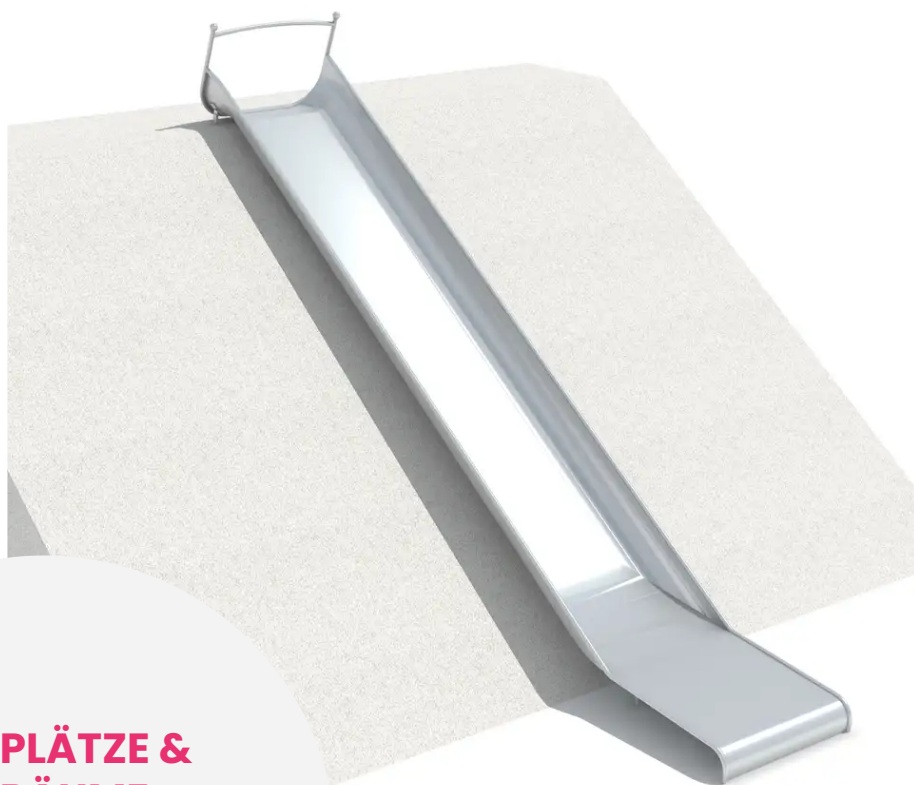

SPIELPLÄTZE & SPIELRÄUME

RUTSCHEN & SPIELGERÄTE
ZUM RUTSCHEN

ART.-NR. : LL-MO-026
INTER-PLAY

Datum der Veröffentlichung des Datensatzes: 17.05.2026 14:30:48
Web-Produktseite : [LL-MO-026](#)