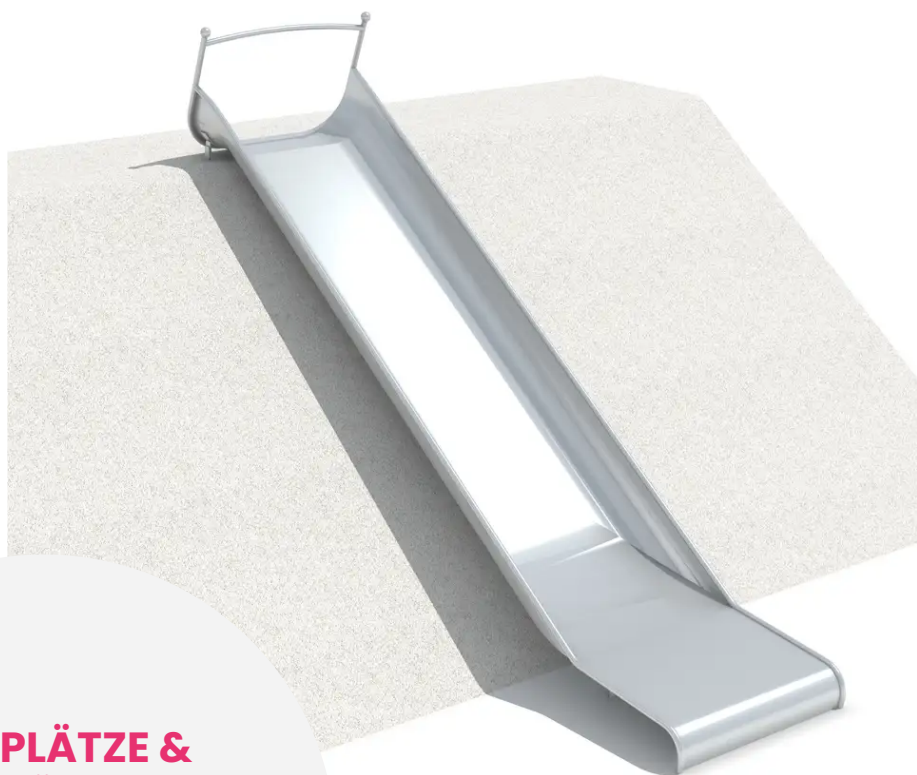

SPIELPLÄTZE & SPIELRÄUME

RUTSCHEN & SPIELGERÄTE
ZUM RUTSCHEN

ART.-NR. : LL-MO-024
INTER-PLAY

Datum der Veröffentlichung des Datensatzes: 17.05.2026 14:22:11
Web-Produktseite : [LL-MO-024](#)