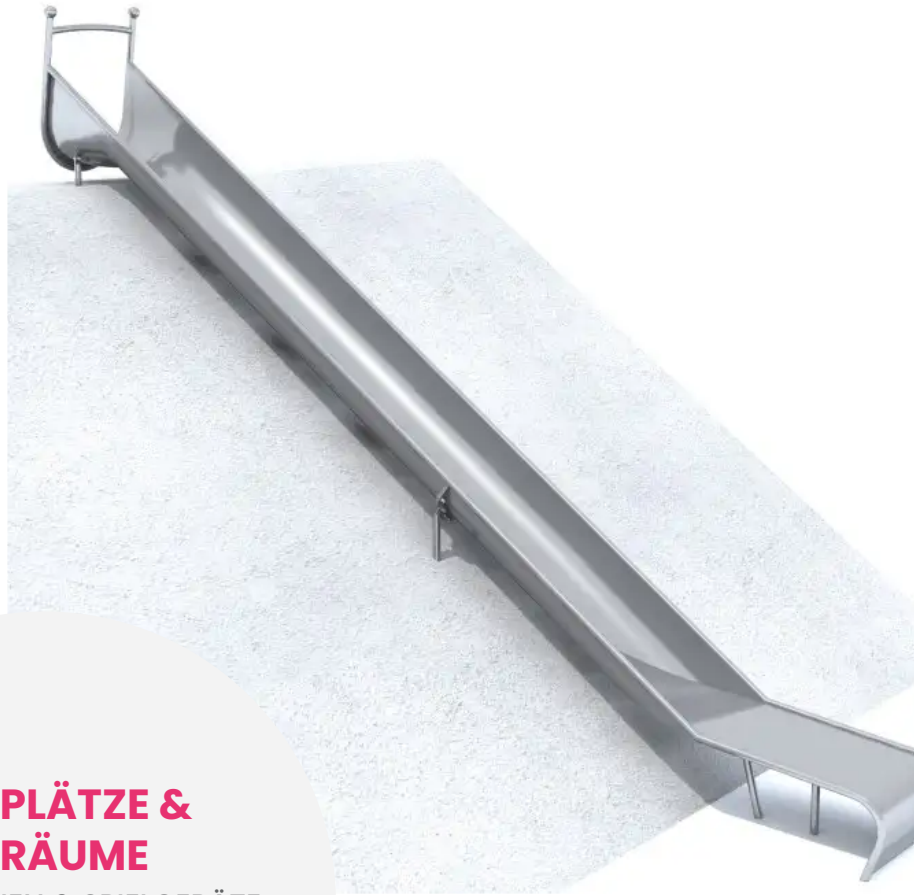

#### BESCHREIBUNG

Die schmale Rutsche GLITI ist ein zeitloses Spielplatzelement, das Kindern ein dynamisches und sicheres Spielerlebnis bietet.

Ihre leicht geschwungene Rutschfläche und ihre stabile Konstruktion machen sie zu einer hervorragenden Wahl für jeden Freizeitbereich, sowohl in Parks als auch in Wohngebieten. Ihre hochwertige Verarbeitung garantiert Langlebigkeit, Sicherheit und einen dauerhaften Einsatz.

Die Rutsche ist für die Installation an einem Hang konzipiert, wodurch sie sich natürlich und ästhetisch in die Umgebung des Spielplatzes einfügt.

#### PRODUKTEIGENSCHAFTEN

**PRODUKTFAMILIE :** Rutschen & Gleitspiele

**HERSTELLER :** INTER-PLAY

**MATERIAL :** Edelstahl

**MINDESTALTER :** 2 Jahre

**TYP :** Hangrutsche Gerade Rutsche

**EINSATZBEREICH :** Urban

## SPIELPLÄTZE & SPIELRÄUME

RUTSCHEN & SPIELGERÄTE  
ZUM RUTSCHEN

ART.-NR. : LL-MO-008  
INTER-PLAY