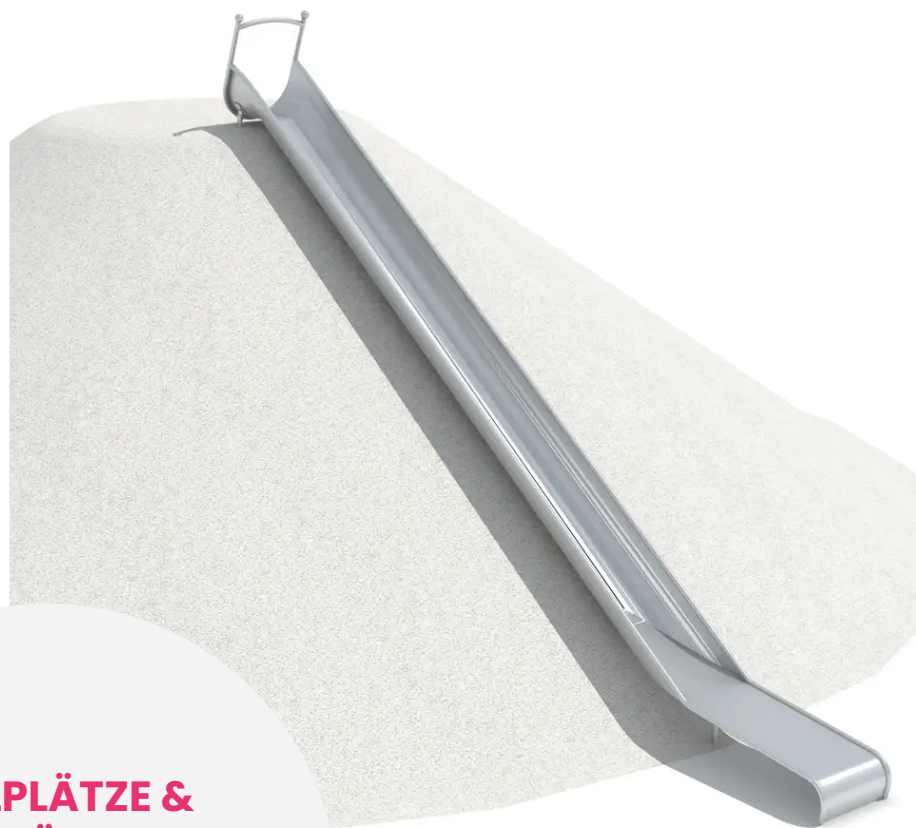

SPIELPLÄTZE & SPIELRÄUME

RUTSCHEN & SPIELGERÄTE
ZUM RUTSCHEN

ART.-NR. : LL-MO-006
INTER-PLAY