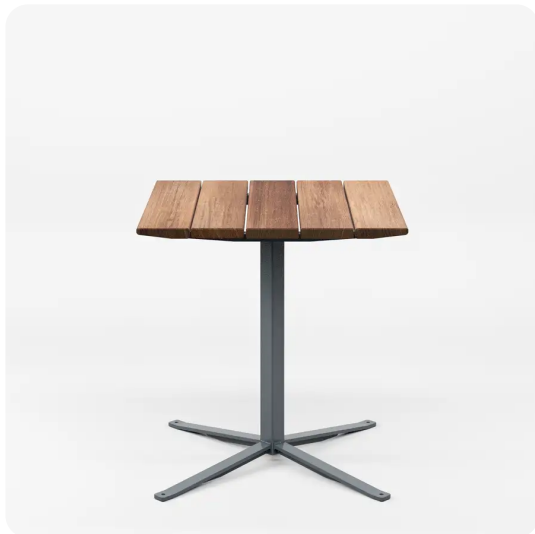

PRODUKTBLATT - TISCH LINN 0,70 M – RETUSCHIERTE ESCH

BESCHREIBUNG

Die LINN-Serie ist sowohl raffiniert als auch schlicht und eignet sich ideal, um einem historischen Ort einen Hauch von Modernität zu verleihen und sich gleichzeitig überzeugend in die zeitgenössische Architekturlandschaft einzufügen.

Der Tisch LINN wurde so konzipiert, dass er für alle zugänglich ist. Er ermöglicht es Menschen im Rollstuhl, bequem am Tisch Platz zu nehmen und uneingeschränkt am Geschehen teilzunehmen.

Befestigung: selbsttragend auf festem Untergrund oder mit Bodenankern zu befestigen.
Auch in Tropenholz (LINT70-t) oder als lange Version (LINT180-a) erhältlich.

MATERIALIEN

☉ Thermobehandelte Esche ☉ Lackierter verzinkter Stahl

PRODUKTEIGENSCHAFTEN

PRODUKTFAMILIE: Stadttische

HERSTELLER: EXTERY

MATERIAL: Thermobehandelte Esche Lackierter verzinkter Stahl

VERFÜGBARE FARBEN: Alle RAL-Farben

DESIGNER: Pent TALVET

EINSATZBEREICH: Urban Natürlich

STADTMOBILIAR

STADTTISCHE

ART.-NR. : LINT70-A

EXTERY

STADTMOBILIAR

STADTTISCHE