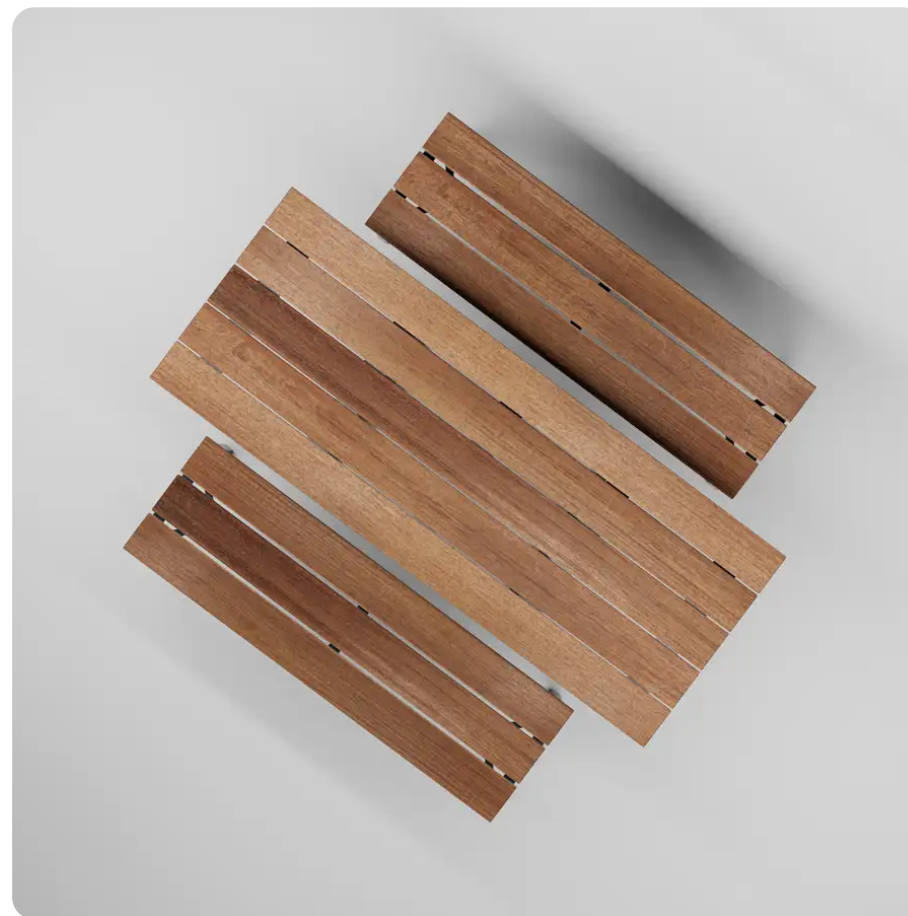

Datum der Veröffentlichung des Datensatzes: 10.06.2026 02:50:44

Web-Produktseite : [LINT180-A](#)