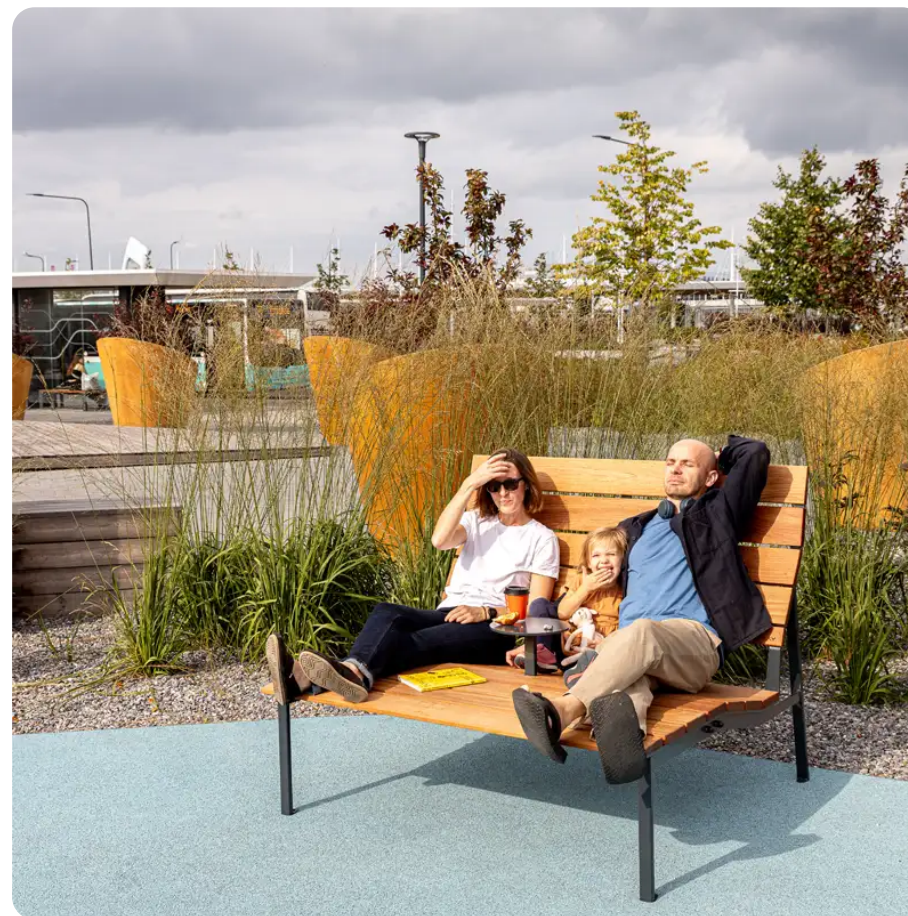

Datum der Veröffentlichung des Datensatzes: 12.05.2026 16:13:01
Web-Produktseite : [LINL140-06-A](#)