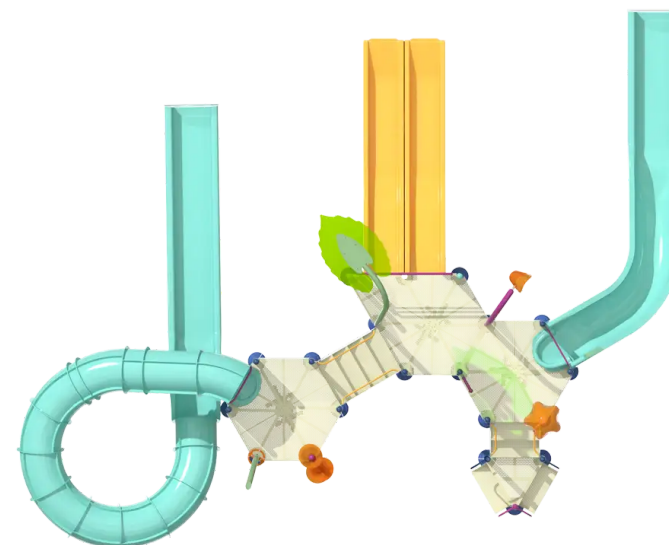

Die Elevations-Anlage besteht aus 7 interaktiven Wasserspielen auf verschiedenen Ebenen sowie Wasserrutschen.

Highlights:

- Mehrstufiges Erlebnis mit niedrigen Podesten, die die Interaktion mit den Elementen am Boden ermöglichen.
- Die 360°-Spiralrutsche bietet einen unterhaltsamen Ausweg.
- Leicht zugängliche Elemente, sanfte Wasserstrahlen und eine Rutsche, die es auch den Kleinsten ermöglichen, Spaß im Wasser zu haben.
- Mehrere Wassereffekte auf und um die Anlage herum für ein umfassendes Spielerlebnis.

## WASSERSPIELPLÄTZE

WASSERSPIELGERÄTE

ART.-NR. : L5-37926

VORTEX

## WASSERSPIELPLÄTZE

WASSERSPIELGERÄTE

ART.-NR. : L5-37926

VORTEX

Datum der Veröffentlichung des Datensatzes: 24.06.2026 08:26:09

Web-Produktseite : [L5-37926](#)