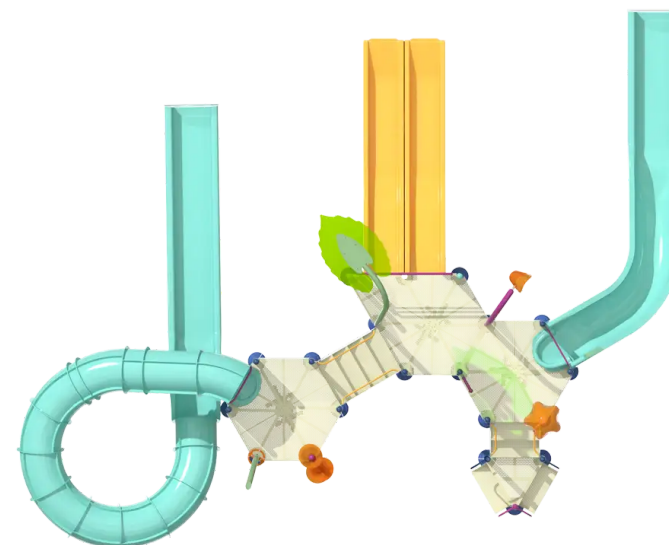

Die Elevations-Anlage besteht aus 7 interaktiven Wasserspielen auf verschiedenen Ebenen sowie Wasserrutschen.

Highlights:

- Mehrstufiges Erlebnis mit niedrigen Podesten, die die Interaktion mit den Elementen am Boden ermöglichen.
- Die 360°-Spiralrutsche bietet einen unterhaltsamen Ausweg.
- Leicht zugängliche Elemente, sanfte Wasserstrahlen und eine Rutsche, die es auch den Kleinsten ermöglichen, Spaß im Wasser zu haben.
- Mehrere Wassereffekte auf und um die Anlage herum für ein umfassendes Spielerlebnis.

### PRODUKTEIGENSCHAFTEN

**PRODUKTFAMILIE :** Wasserspielstrukturen

**HERSTELLER :** VORTEX

**MATERIAL :** Polycarbonat Polyester Polyethylen Edelstahl

**AKTIVITÄT :** Handhaben Barrierefrei Gemeinsam spielen / teilen Rutschen

## WASSERSPIELPLÄTZE

WASSERSPIELGERÄTE

ART.-NR. : L5-37926

VORTEX

## WASSERSPIELPLÄTZE

WASSERSPIELGERÄTE

ART.-NR. : L5-37926

VORTEX

Datum der Veröffentlichung des Datensatzes: 08.05.2026 00:15:58

Web-Produktseite : [L5-37926](#)