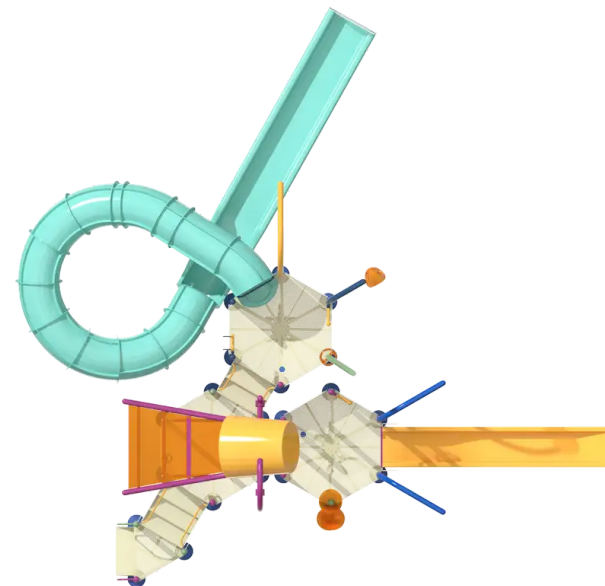

Datum der Veröffentlichung des Datensatzes: 14.05.2026 05:41:20

Web-Produktseite : [L4-38420](#)