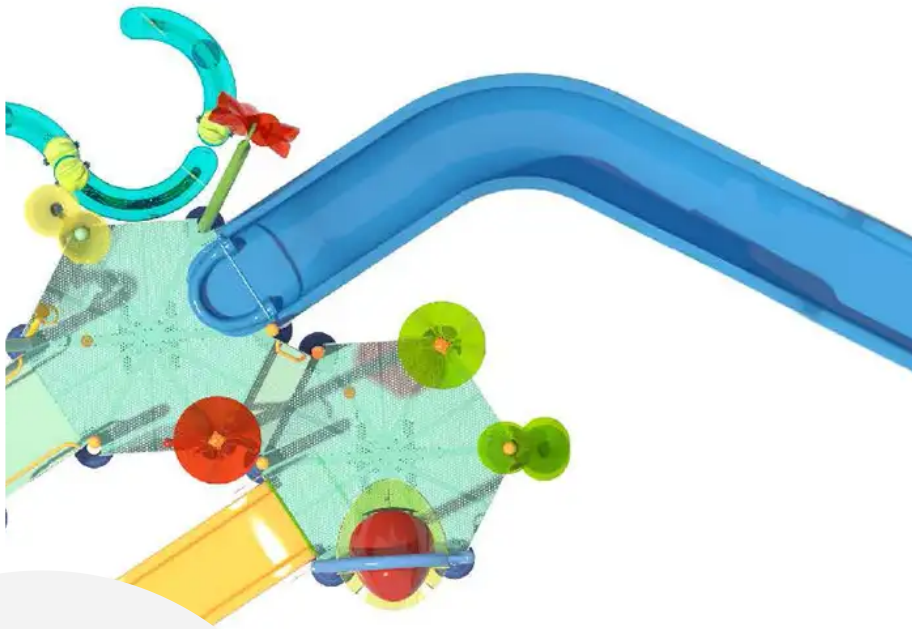

BESCHREIBUNG

Elevations™ ist eine faszinierende Lösung, die Ihren Flachwasserbecken, Wasserparks und Splashpad™-Spielflächen neue Dimensionen verleiht. Ein umfassendes Spielerlebnis dank vielfältiger Wassereffekte!
Die Elevations-Anlage besteht aus 13 interaktiven Wasserspielen auf verschiedenen Ebenen, Wasserrutschen sowie dem legendären Twinsplash.

MATERIALIEN

 Polycarbonat  Polyester  Polyethylen  Edelstahl

PRODUKTEIGENSCHAFTEN

PRODUKTFAMILIE: Wasserspielstrukturen

HERSTELLER: VORTEX

MATERIAL: Polycarbonat Polyester Polyethylen Edelstahl

AKTIVITÄT: Handhaben Barrierefrei Gemeinsam spielen / teilen Rutschen

WASSERSPIELPLÄTZE

WASSERSPIELGERÄTE

ART.-NR. : L3-38834

VORTEX

WASSERSPIELPLÄTZE

WASSERSPIELGERÄTE

ART.-NR. : L3-38834

VORTEX