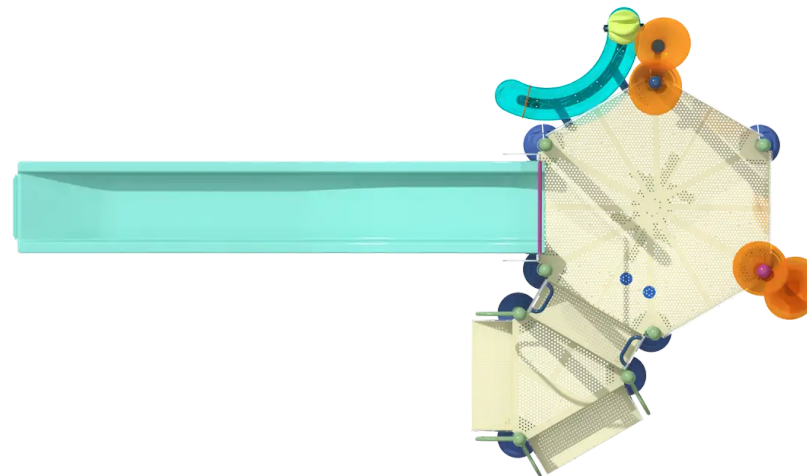

Highlights:

- Niedrige Plattform, die die Interaktion mit den Bodenelementen ermöglicht.
- Leicht zugängliche Elemente, sanfte Wasserstrahlen und eine Rutsche für Kleinkinder, damit die Kleinen Spaß im Wasser haben können.
- Das Element „Cascades“ ermöglicht es Kindern, gemeinsam zu spielen, indem sie mehrere Wasserstrahlen lenken.

MATERIALIEN

- Polycarbonat
- Polyester
- Polyethylen
- Edelstahl

PRODUKTEIGENSCHAFTEN

PRODUKTFAMILIE : Wasserspielstrukturen

HERSTELLER : VORTEX

MATERIAL : Polycarbonat Polyester Polyethylen Edelstahl

AKTIVITÄT : Handhaben Barrierefrei Gemeinsam spielen / teilen Rutschen

WASSERSPIELPLÄTZE

WASSERSPIELGERÄTE

ART.-NR. : L2-37946

VORTEX

WASSERSPIELPLÄTZE

WASSERSPIELGERÄTE

ART.-NR. : L2-37946

VORTEX