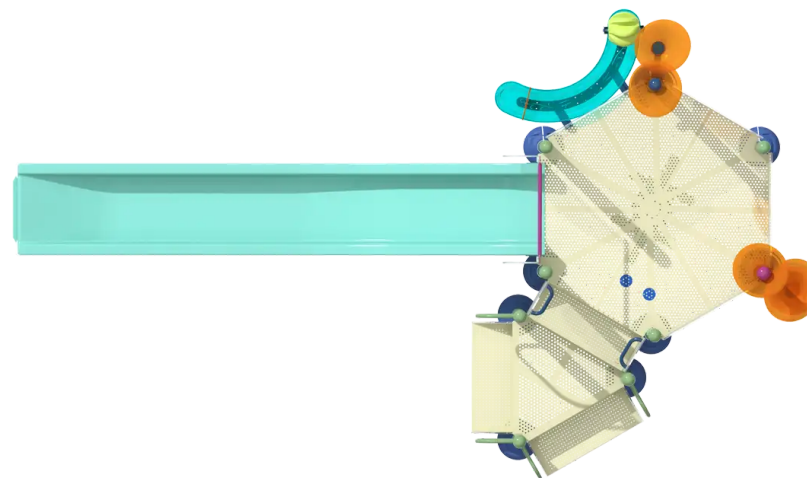

Highlights:

- Niedrige Plattform, die die Interaktion mit den Bodenelementen ermöglicht.
- Leicht zugängliche Elemente, sanfte Wasserstrahlen und eine Rutsche für Kleinkinder, damit die Kleinen Spaß im Wasser haben können.
- Das Element „Cascades“ ermöglicht es Kindern, gemeinsam zu spielen, indem sie mehrere Wasserstrahlen lenken.

MATERIALIEN

◉ Polycarbonat ◉ Polyester ◉ Polyethylen ◉ Edelstahl

PRODUKTEIGENSCHAFTEN

PRODUKTFAMILIE : Wasserspielstrukturen

HERSTELLER : VORTEX

MATERIAL : Polycarbonat Polyester Polyethylen Edelstahl

AKTIVITÄT : Handhaben Barrierefrei Gemeinsam spielen / teilen Rutschen

WASSERSPIELPLÄTZE

WASSERSPIELGERÄTE

ART.-NR. : L2-37946

VORTEX

WASSERSPIELPLÄTZE

WASSERSPIELGERÄTE

ART.-NR. : L2-37946

VORTEX