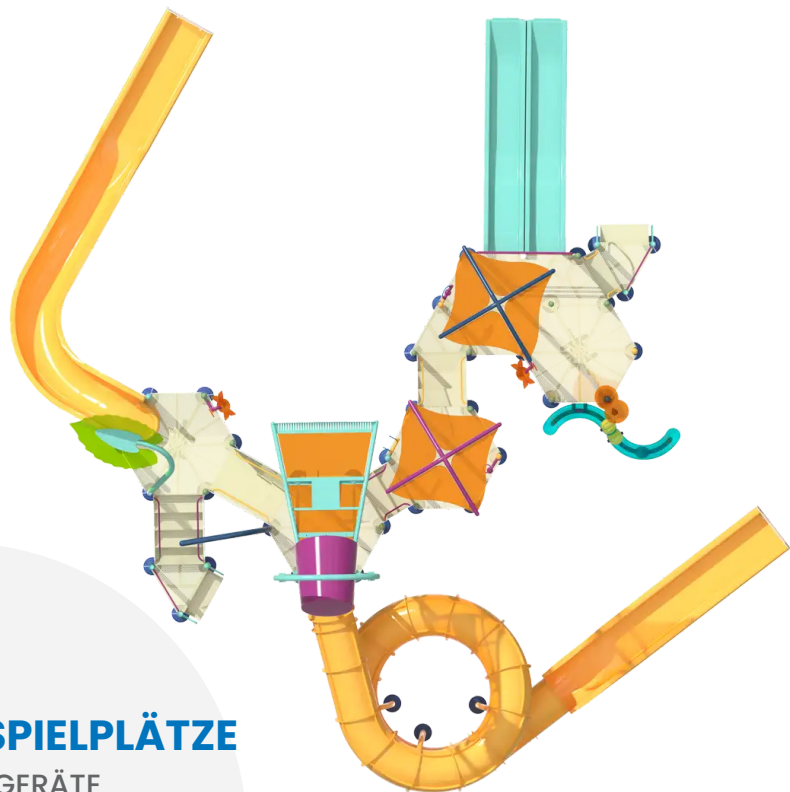

BESCHREIBUNG

Elevations™ ist eine faszinierende Lösung, die Ihren Planschbecken, Wasserparks und Splashpad™-Spielplätzen neue Dimensionen verleiht. Ein umfassendes Spielerlebnis dank verschiedener Wassereffekte!
Die Elevations-Anlage besteht aus 12 interaktiven Wasserspielen auf verschiedenen Ebenen, Wasserrutschen sowie dem legendären Supersplash-Eimer, der sich füllt und über die Kinder ergießt, die ungeduldig am Boden warten.

MATERIALIEN

Polycarbonat
 Polyester
 Polyethylen
 Edelstahl

PRODUKTEIGENSCHAFTEN

PRODUKTFAMILIE: Wasserspielstrukturen

HERSTELLER: VORTEX

MATERIAL: Polycarbonat Polyester Polyethylen Edelstahl

AKTIVITÄT: Handhaben Barrierefrei Gemeinsam spielen / teilen Rutschen

WASSERSPIELPLÄTZE

WASSERSPIELGERÄTE

ART.-NR. : L10-37878

VORTEX

WASSERSPIELPLÄTZE

WASSERSPIELGERÄTE

ART.-NR. : L10-37878

VORTEX