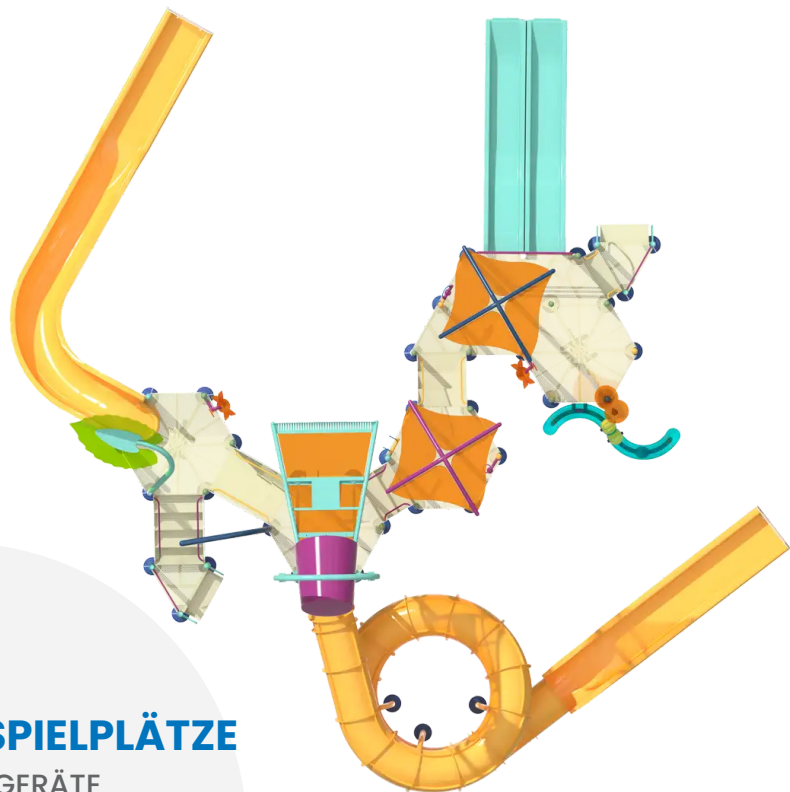

BESCHREIBUNG

Elevations™ ist eine faszinierende Lösung, die Ihren Planschbecken, Wasserparks und Splashpad™-Spielplätzen neue Dimensionen verleiht. Ein umfassendes Spielerlebnis dank verschiedener Wassereffekte!
Die Elevations-Anlage besteht aus 12 interaktiven Wasserspielen auf verschiedenen Ebenen, Wasserrutschen sowie dem legendären Supersplash-Eimer, der sich füllt und über die Kinder ergießt, die ungeduldig am Boden warten.

MATERIALIEN

 Polycarbonat  Polyester  Polyethylen  Edelstahl

PRODUKTEIGENSCHAFTEN

PRODUKTFAMILIE: Wasserspielstrukturen

HERSTELLER: VORTEX

MATERIAL: Polycarbonat Polyester Polyethylen Edelstahl

AKTIVITÄT: Handhaben Barrierefrei Gemeinsam spielen / teilen Rutschen

WASSERSPIELPLÄTZE

WASSERSPIELGERÄTE

ART.-NR. : L10-37878

VORTEX

WASSERSPIELPLÄTZE

WASSERSPIELGERÄTE

ART.-NR. : L10-37878

VORTEX