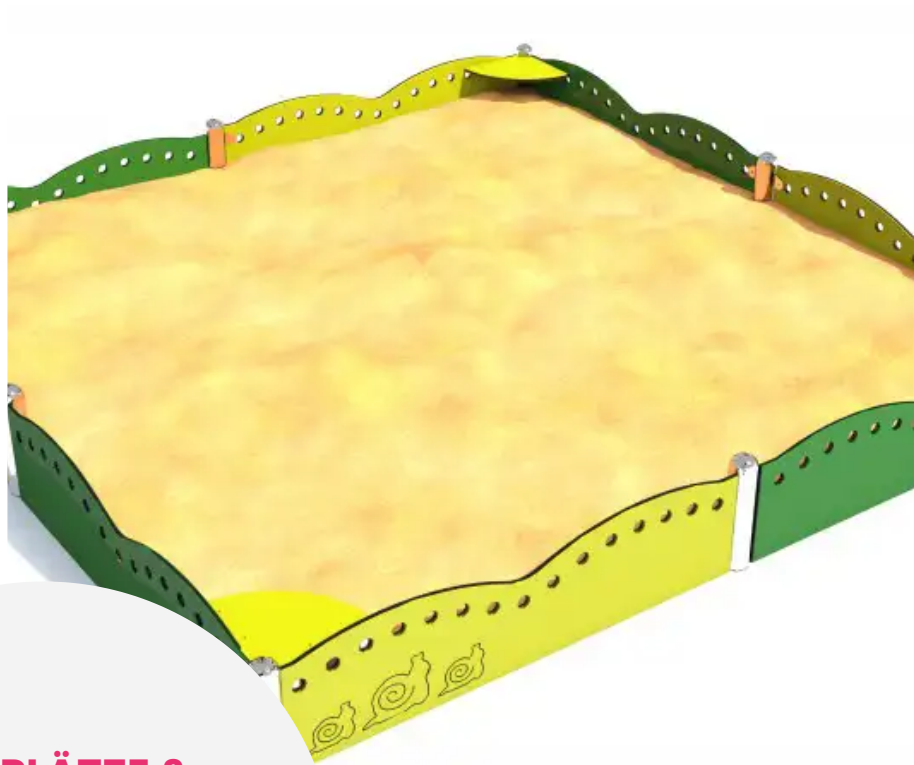

BESCHREIBUNG

Farbenfrohes Spielgerät mit Sitzgelegenheiten und Schneckendekor.

MATERIALIEN

◉ Edelstahl ◉ HDPE

PRODUKTEIGENSCHAFTEN

PRODUKTFAMILIE: Sand- & Wasserspiele

HERSTELLER: INTER-PLAY

MATERIAL: Edelstahl HDPE

HÖCHSTALTER: 3 Jahre

EINSATZBEREICH: Urban

AKTIVITÄT: Handhaben Gemeinsam spielen / teilen Sitzen

NORMEN: EN 1176

SPIELPLÄTZE & SPIELRÄUME

SAND- & WASSERSPIELE

ART.-NR. : K955

INTER-PLAY

SPIELPLÄTZE & SPIELRÄUME

SAND- & WASSERSPIELE

ART.-NR. : K955

INTER-PLAY

Datum der Veröffentlichung des Datensatzes: 17.05.2026 08:24:17

Web-Produktseite : [K955](#)