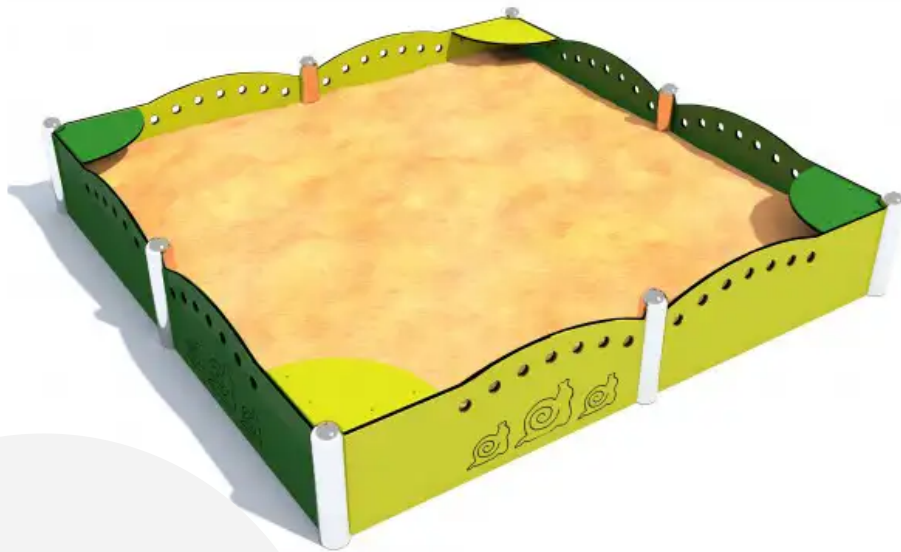

**BESCHREIBUNG**

Farbenfrohes Spielgerät mit Sitzgelegenheiten und Schneckendekor.

**MATERIALIEN**

◉ Edelstahl ◉ HDPE

**PRODUKTEIGENSCHAFTEN**

**PRODUKTFAMILIE:** Sand- & Wasserspiele

**HERSTELLER:** INTER-PLAY

**MATERIAL:** Edelstahl HDPE

**HÖCHSTALTER:** 3 Jahre

**EINSATZBEREICH:** Urban

**AKTIVITÄT:** Handhaben Gemeinsam spielen / teilen Sitzen

**NORMEN:** EN 1176

**SPIELPLÄTZE & SPIELRÄUME**

SAND- & WASSERSPIELE

ART.-NR. : K954

INTER-PLAY