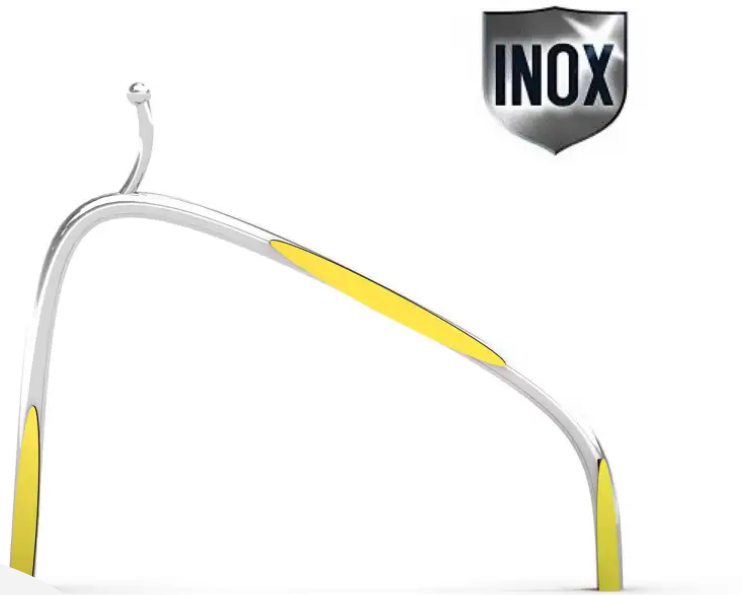

**BESCHREIBUNG**

Möbel in leuchtenden Farben, deren Rahmen mit einer Zierkugel endet, die an Schneckenhörner erinnert.

**MATERIALIEN**

Edelstahl  HDPE

**PRODUKTEIGENSCHAFTEN**

**PRODUKTFAMILIE :** Fahrradständer

**HERSTELLER :** INTER-PLAY

**MATERIAL :** Edelstahl HDPE

**EINSATZBEREICH :** Urban

**STADTMOBILIAR**

FAHRRADSTÄNDER

ART.-NR. : K940

INTER-PLAY