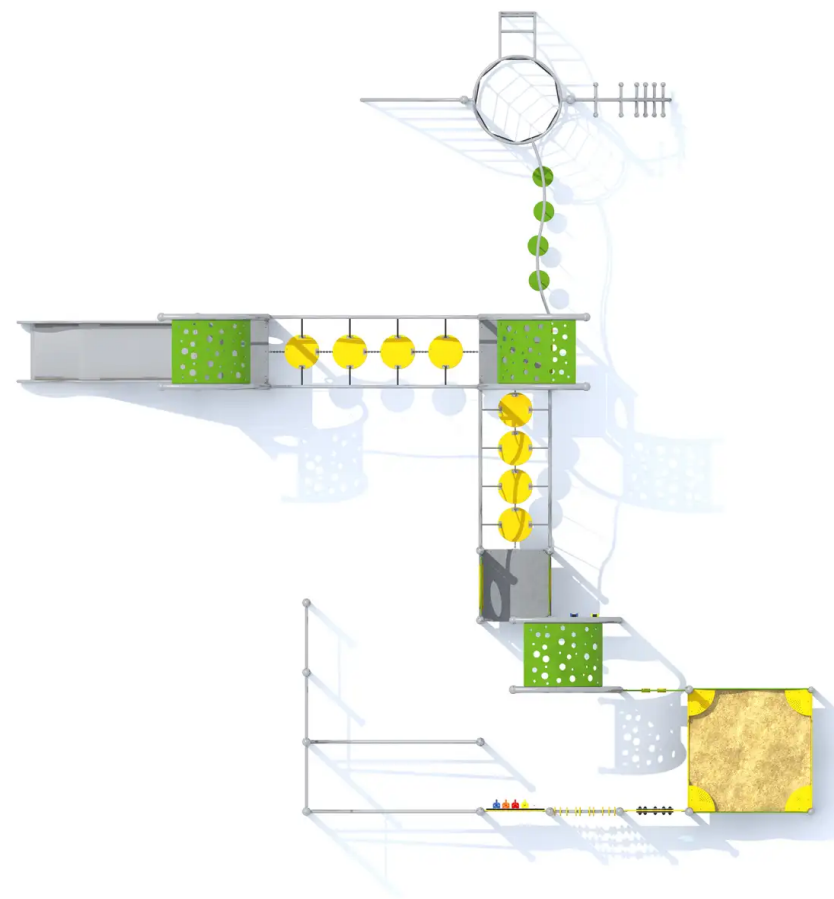

**BESCHREIBUNG**

Rollstuhlgerechte Spielkombination, bestehend aus: Sandkasten, Greifspielen, Brücken, Klettergriffen, Kletternetz und Rutsche.

**MATERIALIEN**

 HPL  Seil  Edelstahl  HDPE

**PRODUKTEIGENSCHAFTEN**

**NORMEN:** EN 1176

**SPIELPLÄTZE & SPIELRÄUME**

MULTIFUNKTIONS-  
SPIELGERÄTE

ART.-NR. : K624-I  
INTER-PLAY

## SPIELPLÄTZE & SPIELRÄUME

MULTIFUNKTIONS-  
SPIELGERÄTE

ART.-NR. : K624-I  
INTER-PLAY

Datum der Veröffentlichung des Datensatzes: 17.05.2026 07:05:34

Web-Produktseite : [K624-I](#)