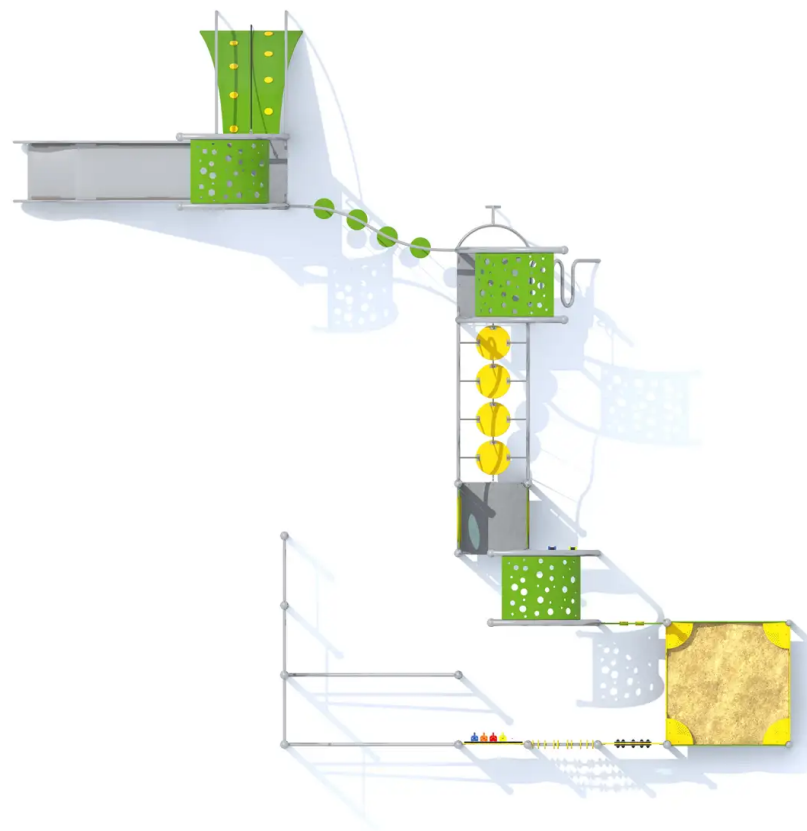

BESCHREIBUNG

Rollstuhlgerechte Spielkombination, bestehend aus: Sandkasten, Greifspielgeräten, Brücke, Balancierklötzen, Klettergriffen, Ringen und Rutsche.

MATERIALIEN

 HPL  Seil  Edelstahl  HDPE

PRODUKTEIGENSCHAFTEN

PRODUKTFAMILIE: Spiele & Multi-Aktivitätsstrukturen

HERSTELLER: INTER-PLAY

MATERIAL: HPL Seil Edelstahl HDPE

EINSATZBEREICH: Urban

AKTIVITÄT: Handhaben Barrierefrei Gemeinsam spielen / teilen Sich hochziehen
Balancieren Hängen Überqueren Inklusiv Rutschen Klettern

NORMEN: EN 1176

SPIELPLÄTZE & SPIELRÄUME

MULTIFUNKTIONS-
SPIELGERÄTE

ART.-NR. : K622-I
INTER-PLAY

SPIELPLÄTZE & SPIELRÄUME

MULTIFUNKTIONS-
SPIELGERÄTE

ART.-NR. : K622-I
INTER-PLAY

Datum der Veröffentlichung des Datensatzes: 10.06.2026 06:19:12
Web-Produktseite : [K622-I](#)