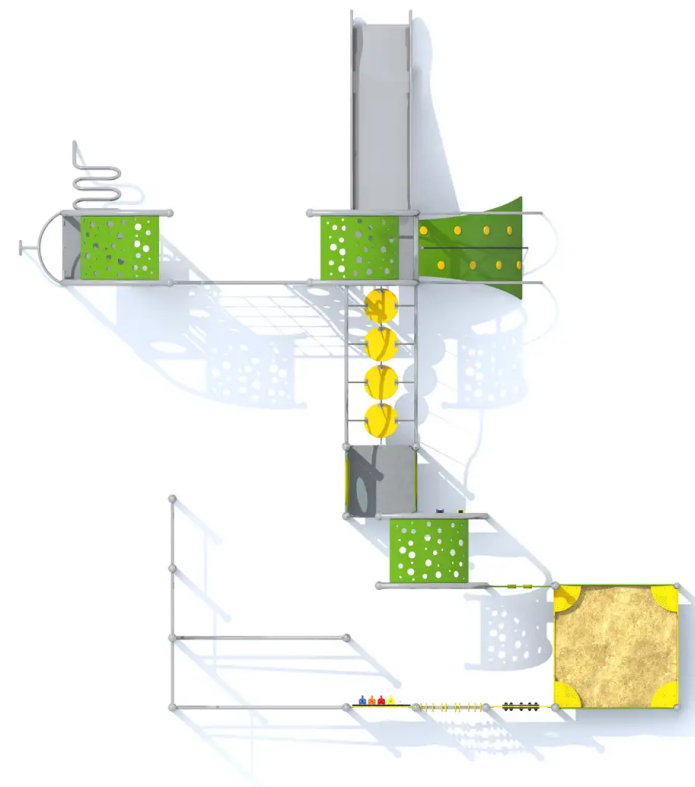

**BESCHREIBUNG**

Rollstuhlgerechte Spielkombination, bestehend aus: Sandkasten, Greifspielen, Brücke, Kletterrampe, Klimmzugstangen, Kletternetz und Rutsche.

**MATERIALIEN**

 HPL  Seil  Edelstahl  HDPE

**PRODUKTEIGENSCHAFTEN**

**NORMEN:** EN 1176

**SPIELPLÄTZE & SPIELRÄUME**

MULTIFUNKTIONS-  
SPIELGERÄTE

ART.-NR. : K621-I  
INTER-PLAY

## SPIELPLÄTZE & SPIELRÄUME

MULTIFUNKTIONS-  
SPIELGERÄTE

ART.-NR. : K621-I  
INTER-PLAY

Datum der Veröffentlichung des Datensatzes: 17.05.2026 09:25:23

Web-Produktseite : [K621-I](#)