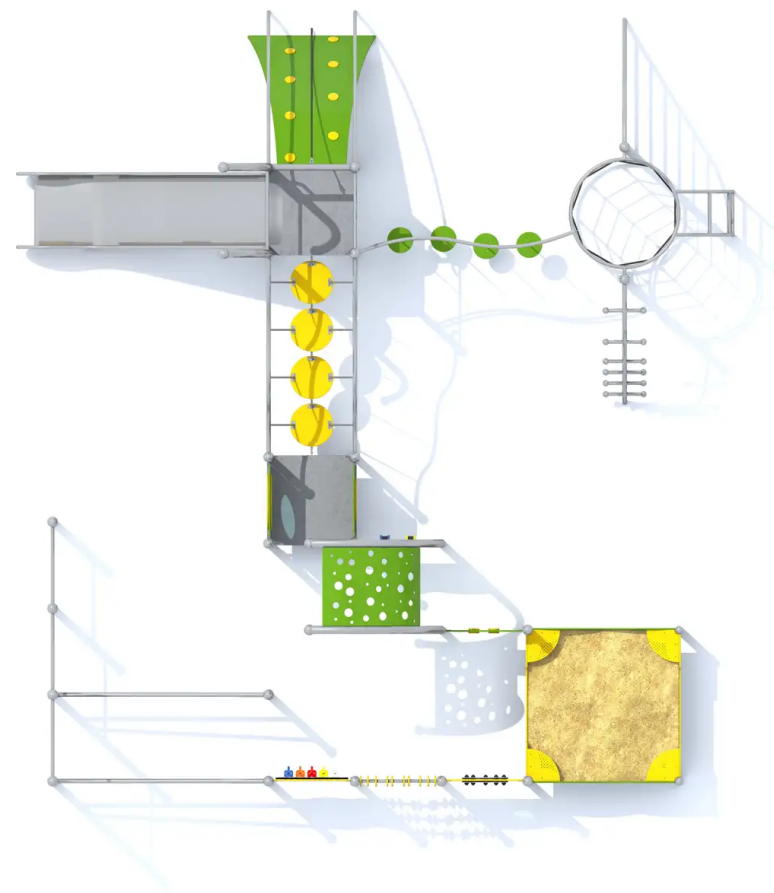

BESCHREIBUNG

Rollstuhlgerechte Spielkombination, bestehend aus: Sandkasten, Greifspielen, Kletterrampe, Klimmzugstangen, Kletternetz und Rutsche.

MATERIALIEN

 HPL  Seil  Edelstahl  HDPE

PRODUKTEIGENSCHAFTEN

PRODUKTFAMILIE: Spiele & Multi-Aktivitätsstrukturen

HERSTELLER: INTER-PLAY

MATERIAL: HPL Seil Edelstahl HDPE

EINSATZBEREICH: Urban

AKTIVITÄT: Handhaben Barrierefrei Gemeinsam spielen / teilen Sich hochziehen
Balancieren Hängen Überqueren Inklusiv Rutschen Klettern

NORMEN: EN 1176

SPIELPLÄTZE & SPIELRÄUME

MULTIFUNKTIONS-
SPIELGERÄTE

ART.-NR. : K612-I
INTER-PLAY

SPIELPLÄTZE & SPIELRÄUME

MULTIFUNKTIONS-
SPIELGERÄTE

ART.-NR. : K612-I
INTER-PLAY

Datum der Veröffentlichung des Datensatzes: 11.06.2026 18:04:24
Web-Produktseite : [K612-I](#)