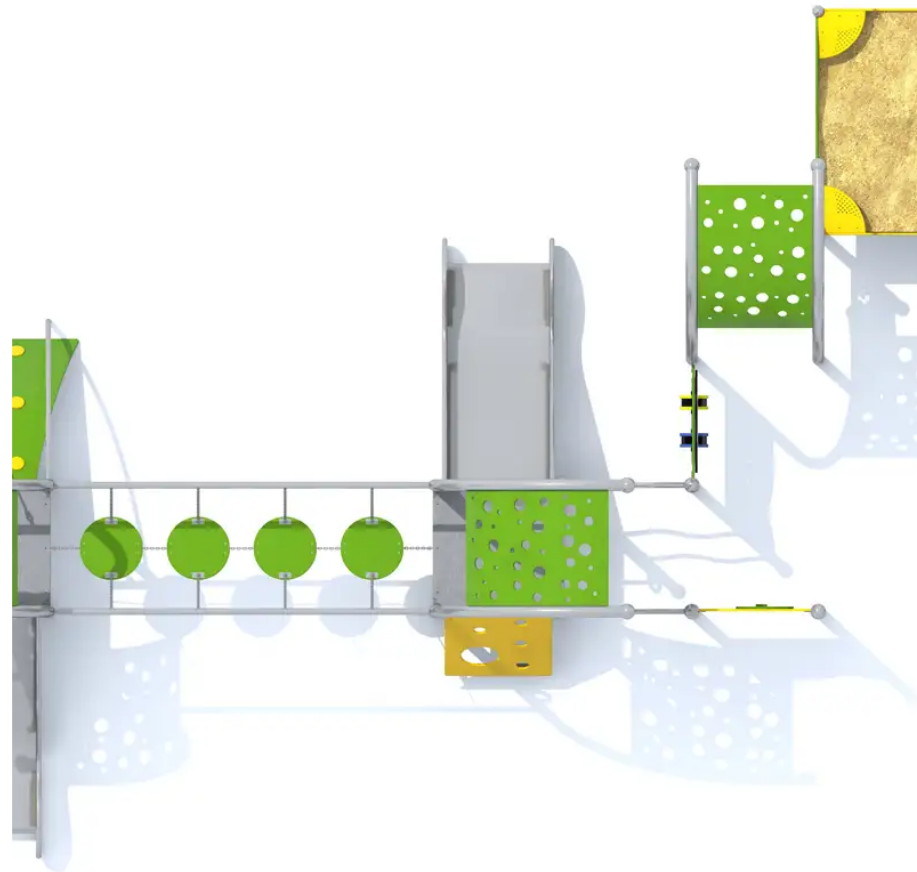

BESCHREIBUNG

Rollstuhlgerechte Spielkombination, bestehend aus: Kletterrampe, Brücke, Sandkasten, Spieltafeln, Geschicklichkeitsspielen und Rutsche.

MATERIALIEN

 HPL  Edelstahl  HDPE

PRODUKTEIGENSCHAFTEN

PRODUKTFAMILIE: Spiele & Multi-Aktivitätsstrukturen

HERSTELLER: INTER-PLAY

MATERIAL: HPL Edelstahl HDPE

EINSATZBEREICH: Urban

AKTIVITÄT: Handhaben Barrierefrei Gemeinsam spielen / teilen Balancieren
Überqueren Inklusiv Betätigen Rutschen Klettern

NORMEN: EN 1176

SPIELPLÄTZE & SPIELRÄUME

MULTIFUNKTIONS-
SPIELGERÄTE

ART.-NR. : K523-I
INTER-PLAY

SPIELPLÄTZE & SPIELRÄUME

MULTIFUNKTIONS-
SPIELGERÄTE

ART.-NR. : K523-I
INTER-PLAY

Datum der Veröffentlichung des Datensatzes: 12.06.2026 05:09:09