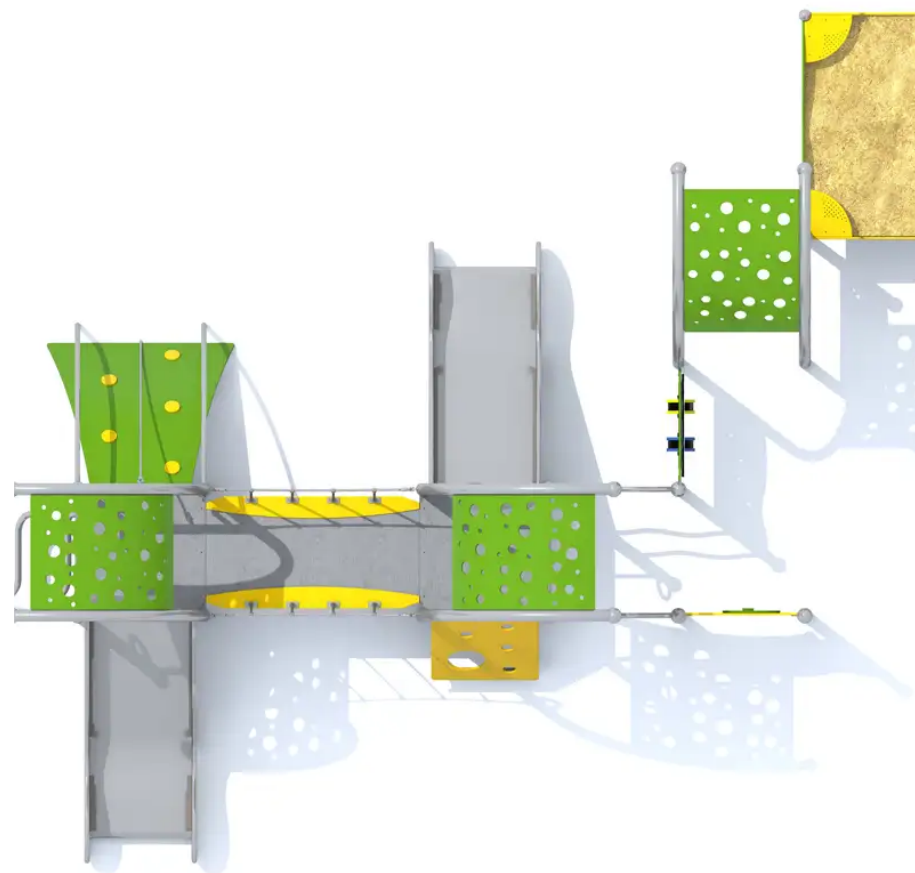

BESCHREIBUNG

Rollstuhlgerechte Spielkombination, bestehend aus: Kletterrampe, Brücke, Sandkasten, Spieltafeln, Geschicklichkeitsspielen und Rutsche.

MATERIALIEN

 HPL  Edelstahl  HDPE

PRODUKTEIGENSCHAFTEN

PRODUKTFAMILIE : Spiele & Multi-Aktivitätsstrukturen

HERSTELLER : INTER-PLAY

MATERIAL : HPL Edelstahl HDPE

EINSATZBEREICH : Urban

AKTIVITÄT : Handhaben Barrierefrei Gemeinsam spielen / teilen Inklusiv
Betätigen Rutschen Klettern

NORMEN : EN 1176

SPIELPLÄTZE & SPIELRÄUME

MULTIFUNKTIONS-
SPIELGERÄTE

ART.-NR. : K522-I
INTER-PLAY

SPIELPLÄTZE & SPIELRÄUME

MULTIFUNKTIONS-
SPIELGERÄTE

ART.-NR. : K522-I
INTER-PLAY

Datum der Veröffentlichung des Datensatzes: 17.05.2026 10:58:47
Web-Produktseite : [K522-I](#)