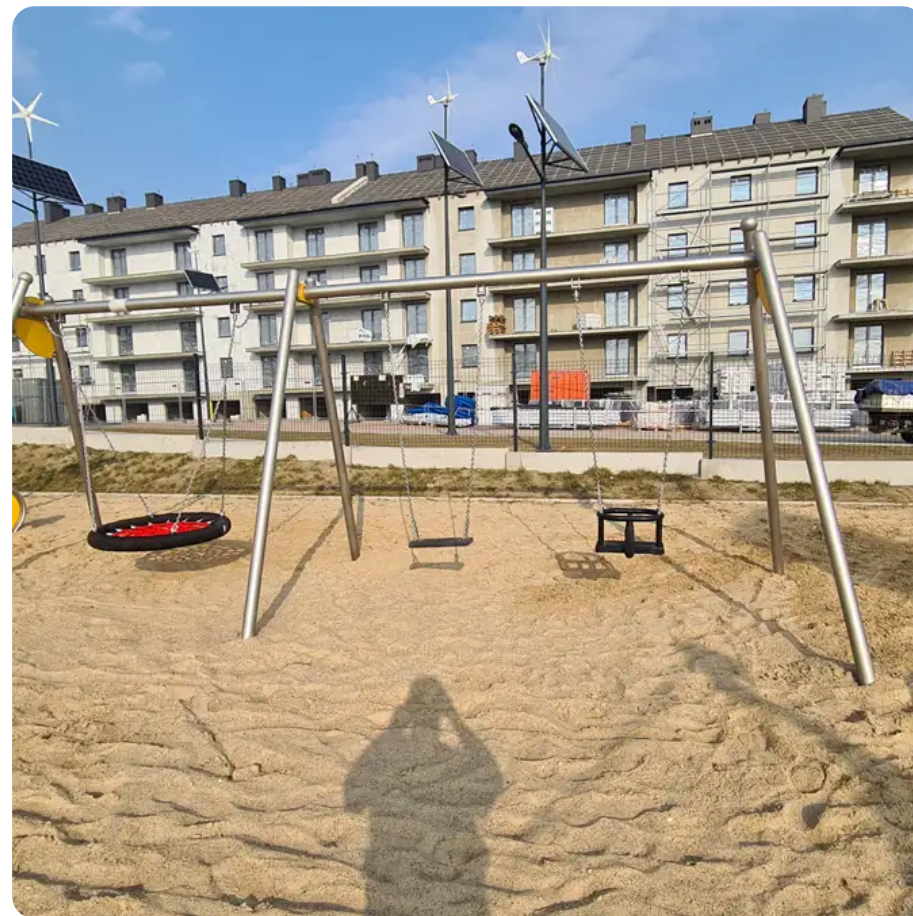

SPIELPLÄTZE & SPIELRÄUME

SCHAUKELN &
SCHAUKELANLAGEN

ART.-NR. : K309-BS
INTER-PLAY

Datum der Veröffentlichung des Datensatzes: 17.05.2026 12:11:04
Web-Produktseite : **K309-BS**