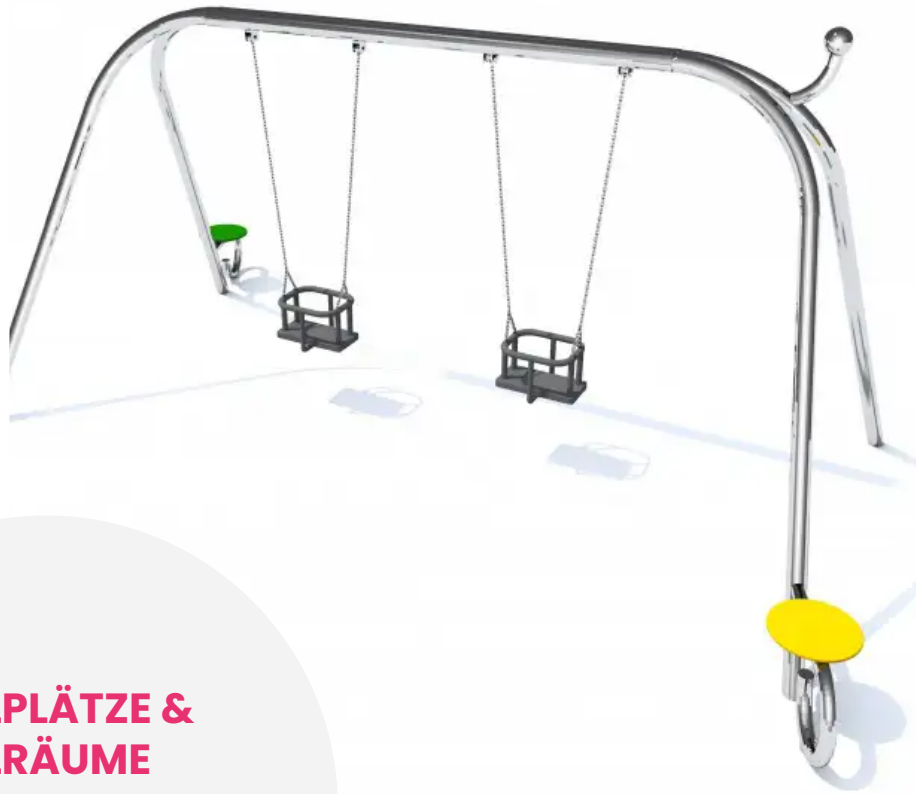

BESCHREIBUNG

Ein farbenfrohes Doppel-Klettergerüst, dessen Design von den Formen einer Schnecke inspiriert ist. Die Schaukel verfügt über zwei Sitzplätze für die Eltern.

MATERIALIEN

 Gummi  Edelstahl  HDPE

PRODUKTEIGENSCHAFTEN

PRODUKTFAMILIE: Schaukel / Schaukelgestell

HERSTELLER: INTER-PLAY

MATERIAL: Gummi Edelstahl HDPE

MINDESTALTER: 1 Jahr

EINSATZBEREICH: Urban

AKTIVITÄT: Gemeinsam spielen / teilen Schaukeln

NORMEN: EN 1176

SPIELPLÄTZE & SPIELRÄUME

SCHAUKELN &
SCHAUKELANLAGEN

ART.-NR. : K304-BS
INTER-PLAY

SPIELPLÄTZE & SPIELRÄUME

SCHAUKELN &
SCHAUKELANLAGEN

ART.-NR. : K304-BS
INTER-PLAY

Datum der Veröffentlichung des Datensatzes: 17.05.2026 13:21:44
Web-Produktseite : **K304-BS**