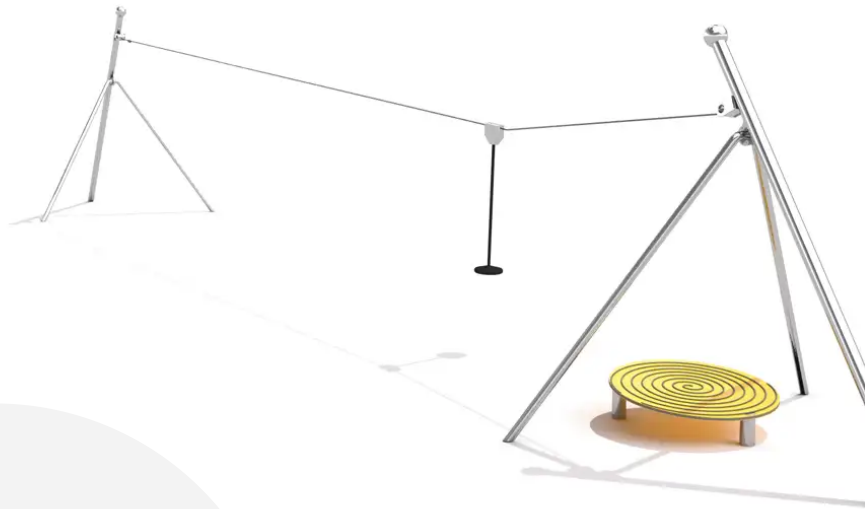

BESCHREIBUNG

Seilbahn mit Startplattform.
Der Sitz aus Gummi ist an einem Stahlseil aufgehängt.

MATERIALIEN

 HPL  Edelstahl

PRODUKTEIGENSCHAFTEN

PRODUKTFAMILIE: Seilbahnen & Tyroliennes

HERSTELLER: INTER-PLAY

MATERIAL: HPL Edelstahl

MINDESTALTER: 6 Jahre

EINSATZBEREICH: Urban

AKTIVITÄT: Werfen Überqueren

NORMEN: EN 1176

SE LANCER

TRAVERSER

SPIELPLÄTZE & SPIELRÄUME

SEILBAHNEN &
SEILRUTSCHEN

ART.-NR. : K1101-20
INTER-PLAY

SPIELPLÄTZE & SPIELRÄUME

SEILBAHNEN &
SEILRUTSCHEN

ART.-NR. : K1101-20
INTER-PLAY

Datum der Veröffentlichung des Datensatzes: 16.05.2026 18:15:20
Web-Produktseite : [K1101-20](#)