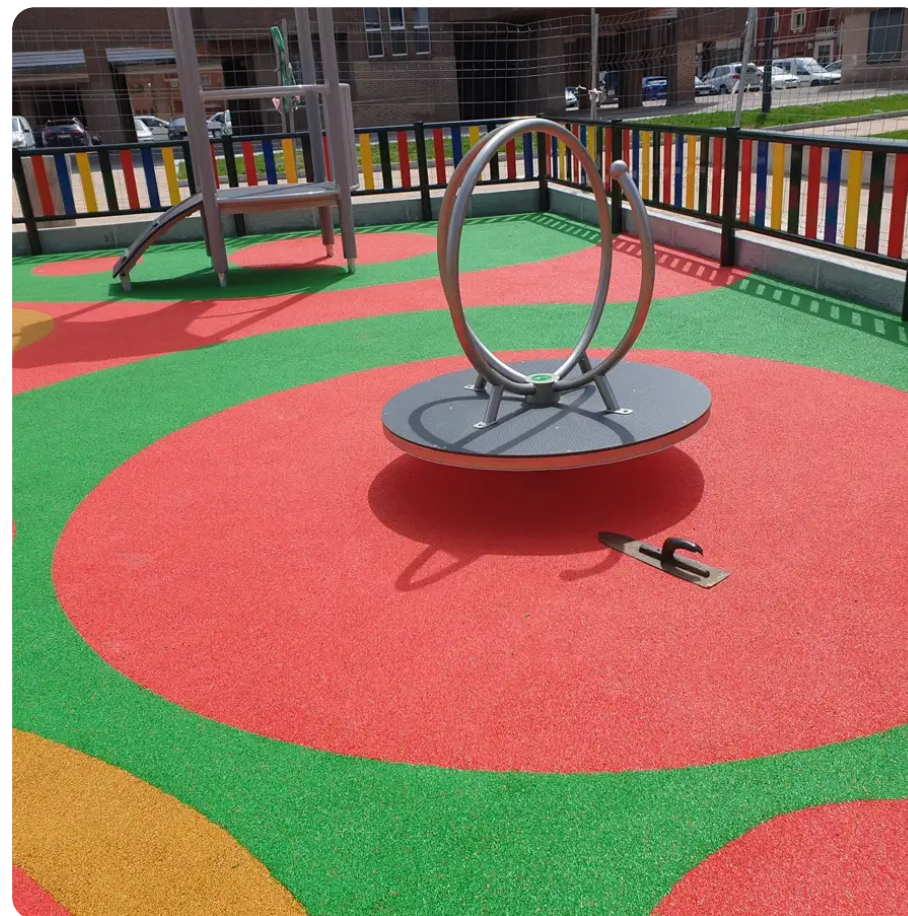

Datum der Veröffentlichung des Datensatzes: 17.05.2026 09:22:42
Web-Produktseite : K103