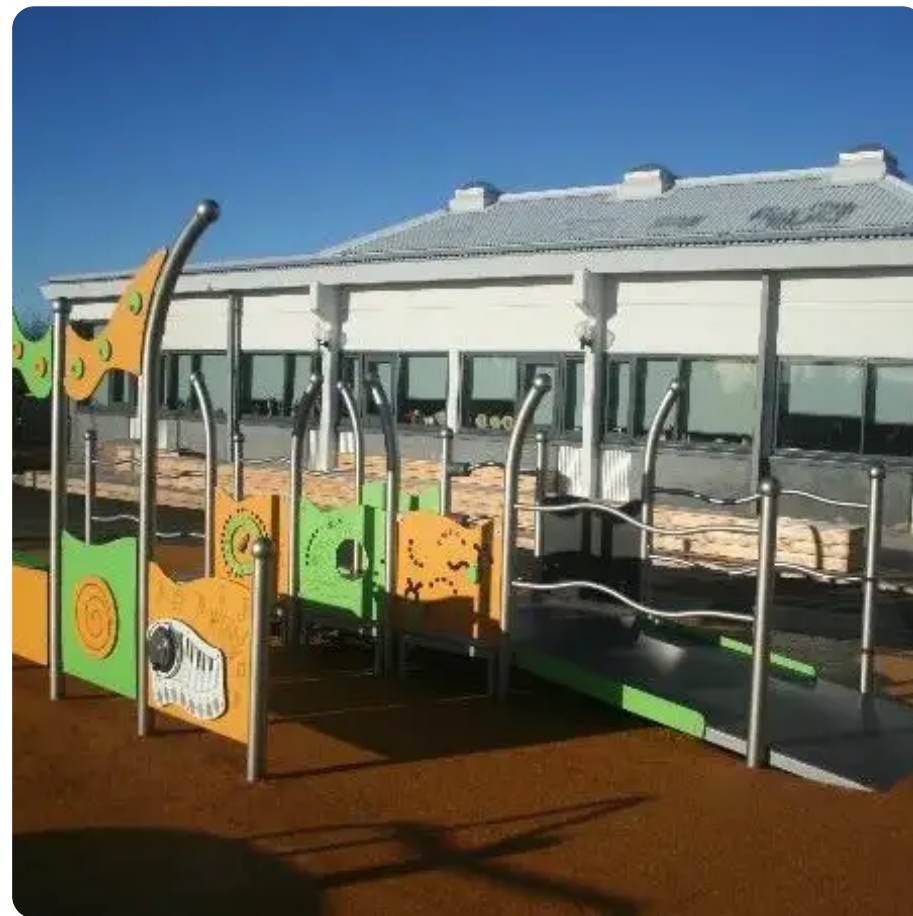

Datum der Veröffentlichung des Datensatzes: 17.05.2026 09:36:28
Web-Produktseite : [K1001](#)