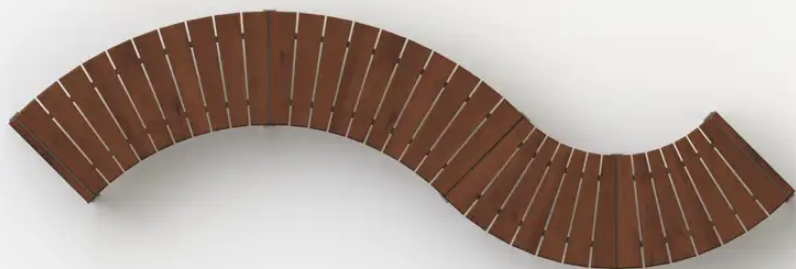

PRODUKTBLATT - SITZKOMPOSITION JADA 10 – RETUSCHIERTE ESCH

BESCHREIBUNG

JADA ist ein modulares Sortiment, das eine Vielzahl von Kombinationsmöglichkeiten bietet, um Räume durch Hinzufügen von Sitzgelegenheiten individuell zu gestalten. Die Möglichkeiten sind vielfältig!

Zusammensetzung:

- 2x gebogenes Sitzmodul (JR125-a)
- 2x groß gebogenes Sitzmodul (JR185-a)
- 5x Fuß (JL)
- 2x Endstück (JE-a)

Befestigung: selbsttragend auf festem Untergrund oder mit Bodenankern.

MATERIALIEN

- Thermobehandelte Esche
- Lackierter verzinkter Stahl

PRODUKTEIGENSCHAFTEN

PRODUKTFAMILIE: Stadtbank ohne Rückenlehne

HERSTELLER: EXTERY

MATERIAL: Thermobehandelte Esche Lackierter verzinkter Stahl

VERFÜGBARE FARBEN: Alle RAL-Farben

DESIGNER: Pent TALVET

EINSATZBEREICH: Urban

STADTMOBILIAR

ÖFFENTLICHE SITZBÄNKE

ART.-NR. : JSET10-A
EXTERY

STADTMOBILIAR

ÖFFENTLICHE SITZBÄNKE

ART.-NR. : JSET10-A
EXTERY