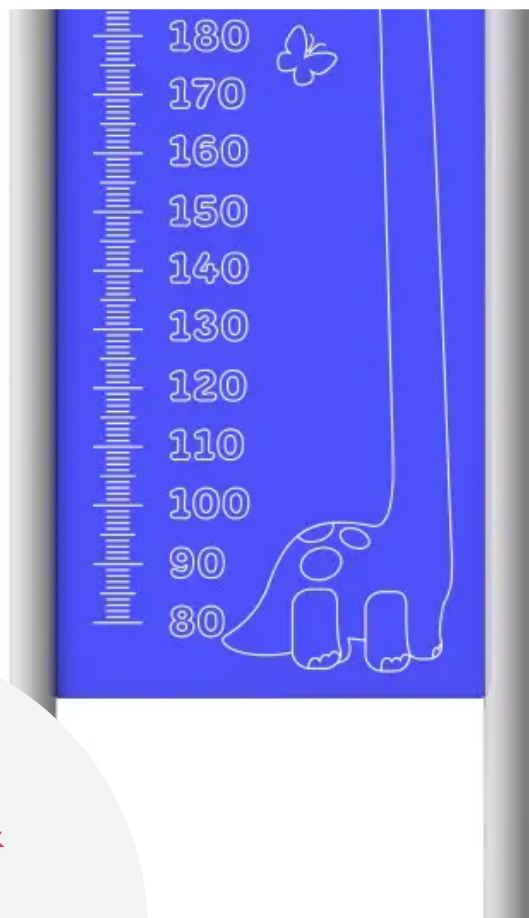

SPIELPLÄTZE & SPIELRÄUME

SPIELTAFELN &
MOTORIKSPIELE

ART.-NR. : IS-TA-210
INTER-PLAY

Datum der Veröffentlichung des Datensatzes: 17.05.2026 01:23:52

Web-Produktseite : [IS-TA-210](#)