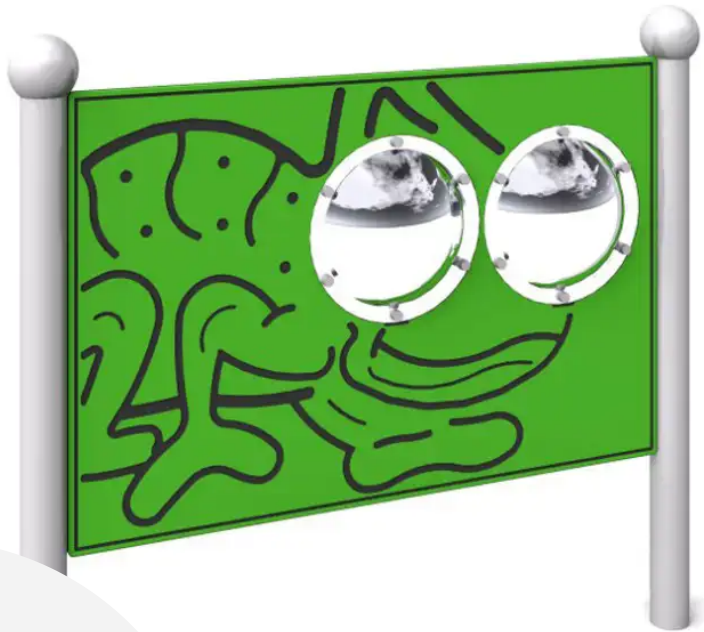

BESCHREIBUNG

Inklusives Sensorik-Spielbrett für kreatives Spielen, geeignet für Kinder im Rollstuhl.
Das Spiel besteht aus einer Spielplatte mit Froschmotiv und zwei runden Fenstern (Froschaugen), die die Aufmerksamkeit auf sich ziehen und die visuelle Wahrnehmung anregen. Diese Spielanlage fördert die Interaktion und unterstützt die sensorische Entwicklung des Kindes.
Farben: Gestell RAL9006 – Spielplatte grün.

MATERIALIEN

 Polycarbonat  HDPE  Lackierter verzinkter Stahl

PRODUKTEIGENSCHAFTEN

PRODUKTFAMILIE: Manipulationsspiele & Spieltafeln

HERSTELLER: INTER-PLAY

MATERIAL: Polycarbonat HDPE Lackierter verzinkter Stahl

MINDESTALTER: 2 Jahre

EINSATZBEREICH: Urban

AKTIVITÄT: Handhaben Barrierefrei Gemeinsam spielen / teilen Inklusiv

NORMEN: EN 1176

SPIELPLÄTZE & SPIELRÄUME

SPIELTAFELN &
MOTORIKSPIELE

ART.-NR. : IS-TA-109
INTER-PLAY