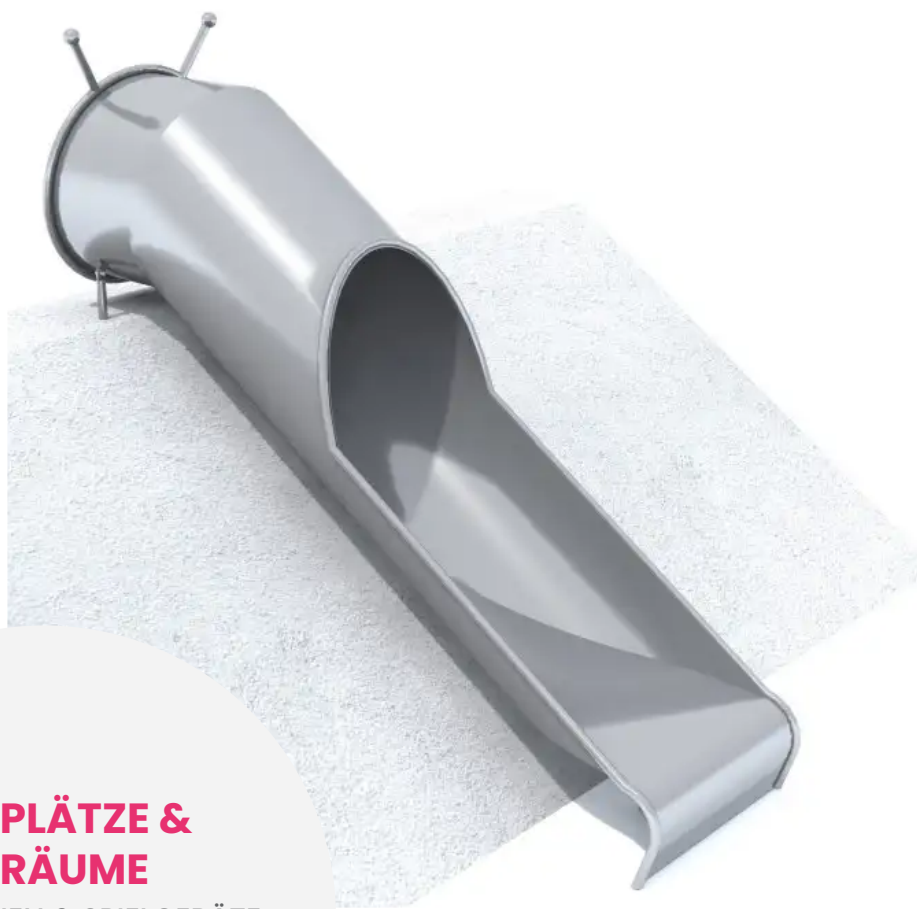

BESCHREIBUNG

Die Röhrenrutsche TUBO ist ein zeitloses Spielplatzgerät, das Kindern dynamischen und sicheren Spielspaß bietet. Ihre geschlossene Röhrenkonstruktion sorgt für zusätzliche Spannung und sorgt jedes Mal für unvergessliche Rutscherlebnisse.

Sie eignet sich perfekt für jeden Spielplatz, sowohl in Parks als auch in Wohngebieten.

Die Rutsche ist für die Installation an einem Hang konzipiert, wodurch sie sich natürlich und ästhetisch in die Umgebung einfügt.

Auch in lackierter Ausführung erhältlich.

MATERIALIEN

● Edelstahl

PRODUKTEIGENSCHAFTEN

PRODUKTFAMILIE : Rutschen & Gleitspiele

HERSTELLER : INTER-PLAY

MATERIAL : Edelstahl

MINDESTALTER : 2 Jahre

TYP : Hangrutsche Gerade Rutsche Rohrutsche

EINSATZBEREICH : Urban

AKTIVITÄT : Gemeinsam spielen / teilen Rutschen

NORMEN : EN 1176

SPIELPLÄTZE & SPIELRÄUME

RUTSCHEN & SPIELGERÄTE
ZUM RUTSCHEN

ART.-NR. : IS-MO-505
INTER-PLAY