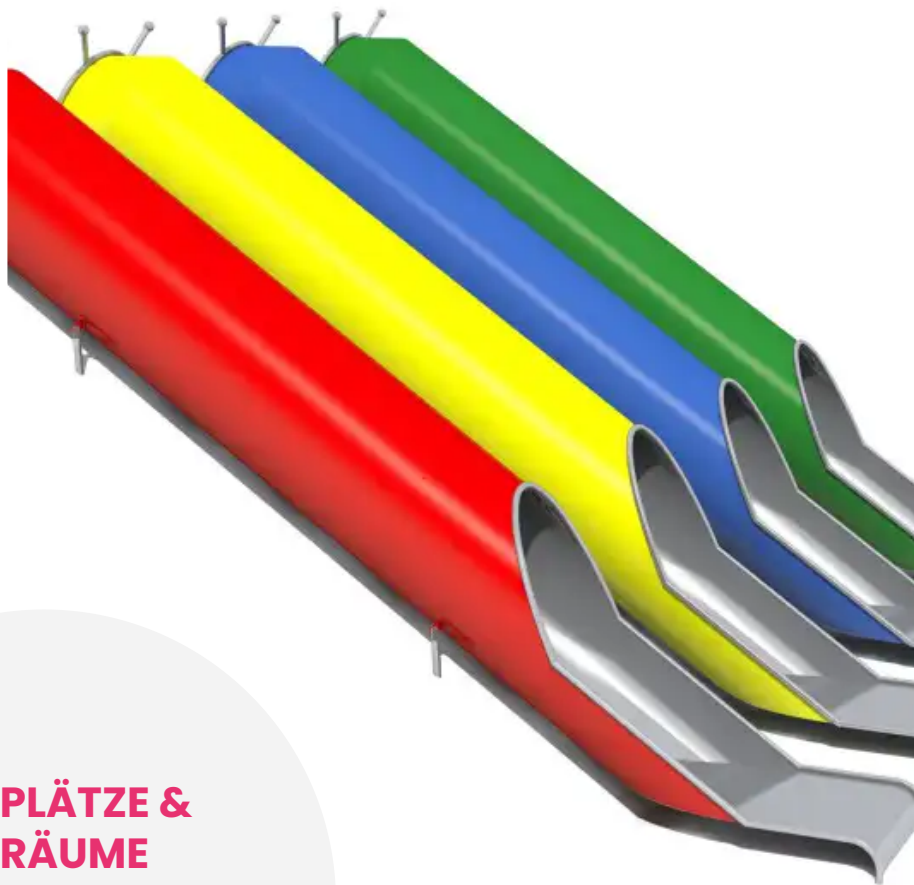

BESCHREIBUNG

Die Röhrenrutsche TUBO ist ein zeitloses Spielplatzgerät, das Kindern dynamischen und sicheren Spielspaß bietet. Ihre geschlossene Röhrenkonstruktion sorgt für zusätzliche Spannung und sorgt jedes Mal für unvergessliche Rutscherlebnisse.

Sie eignet sich perfekt für jeden Spielplatz, sowohl in Parks als auch in Wohngebieten.

Die Rutsche ist für die Installation an einem Hang konzipiert, wodurch sie sich natürlich und ästhetisch in die Umgebung einfügt.

Auch in lackierter Ausführung erhältlich.

MATERIALIEN

● Edelstahl

PRODUKTEIGENSCHAFTEN

PRODUKTFAMILIE : Rutschen & Gleitspiele

HERSTELLER : INTER-PLAY

MATERIAL : Edelstahl

MINDESTALTER : 3 Jahre

TYP : Hangrutsche Gerade Rutsche Rohrutsche

EINSATZBEREICH : Urban

AKTIVITÄT : Gemeinsam spielen / teilen Rutschen

NORMEN : EN 1176

SPIELPLÄTZE & SPIELRÄUME

RUTSCHEN & SPIELGERÄTE
ZUM RUTSCHEN

ART.-NR. : IS-MO-504
INTER-PLAY