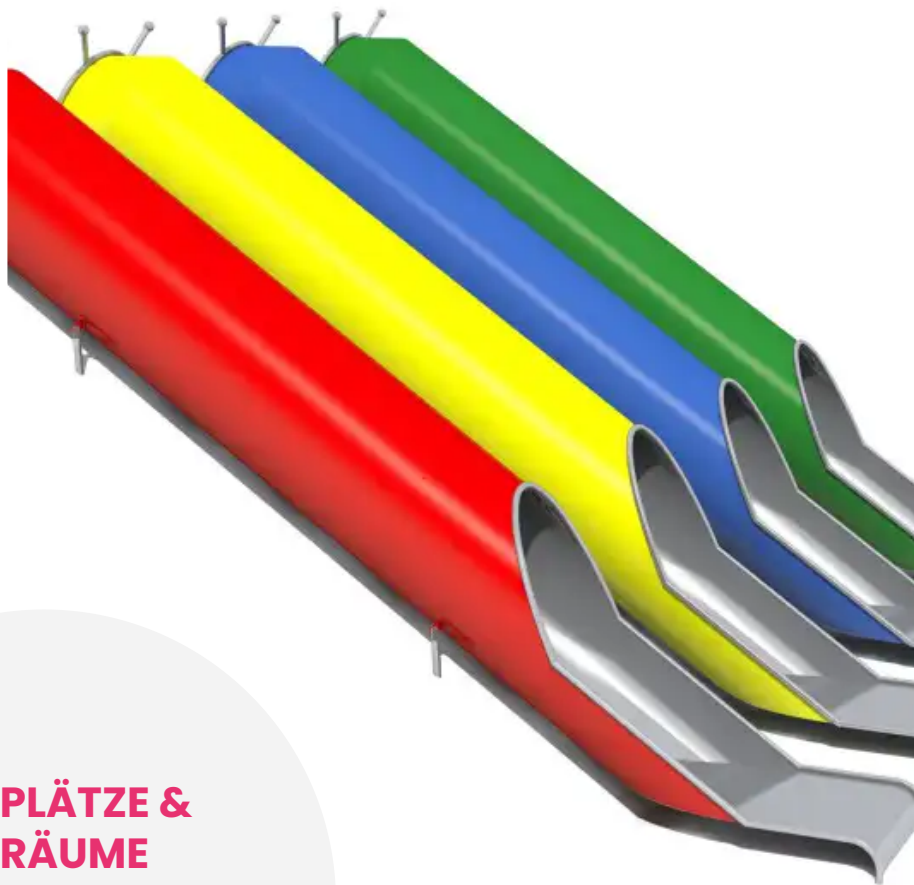

#### BESCHREIBUNG

Die Röhrenrutsche TUBO ist ein zeitloses Spielplatzgerät, das Kindern dynamischen und sicheren Spielspaß bietet. Ihre geschlossene Röhrenkonstruktion sorgt für zusätzliche Spannung und sorgt jedes Mal für unvergessliche Rutscherlebnisse.

Sie eignet sich perfekt für jeden Spielplatz, sowohl in Parks als auch in Wohngebieten.

Die Rutsche ist für die Installation an einem Hang konzipiert, wodurch sie sich natürlich und ästhetisch in die Umgebung einfügt.

#### PRODUKTEIGENSCHAFTEN

**PRODUKTFAMILIE :** Rutschen & Gleitspiele

**HERSTELLER :** INTER-PLAY

**MATERIAL :** Edelstahl

**MINDESTALTER :** 3 Jahre

**TYP :** Hangrutsche Gerade Rutsche Rohrutsche

**EINSATZBEREICH :** Urban

## SPIELPLÄTZE & SPIELRÄUME

RUTSCHEN & SPIELGERÄTE  
ZUM RUTSCHEN

ART.-NR. : IS-MO-503  
INTER-PLAY